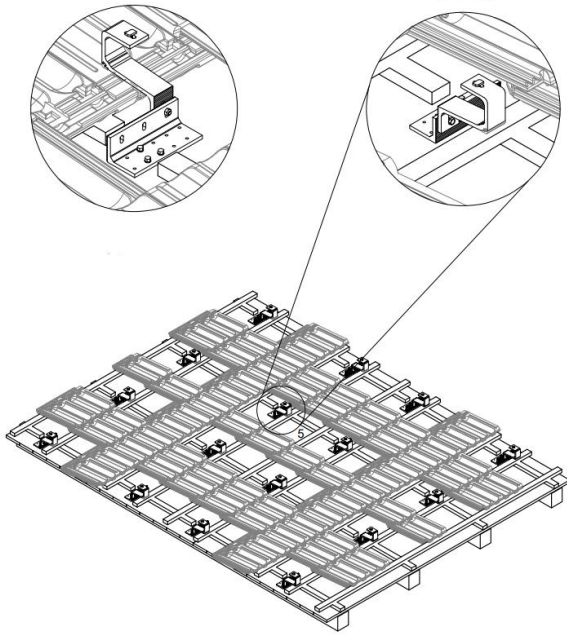

Enkelsidigt kopplingselement
för solpanel – 50 [mm]

Mittenkopplingselement för
solpanel

Övre konstruktionshållare

Nedre konstruktionshållare,
60 [mm]

Nedre konstruktionshållare,
92 [mm]

Lock till profilen BAG 0004

Lock till profilen BAG 006

Anvisningar vid montage av tegeltakpaneler

Markering

Detaljritning 1

Detaljritning 2

Detaljritning 3

Detaljritning 4

Detaljritning 5