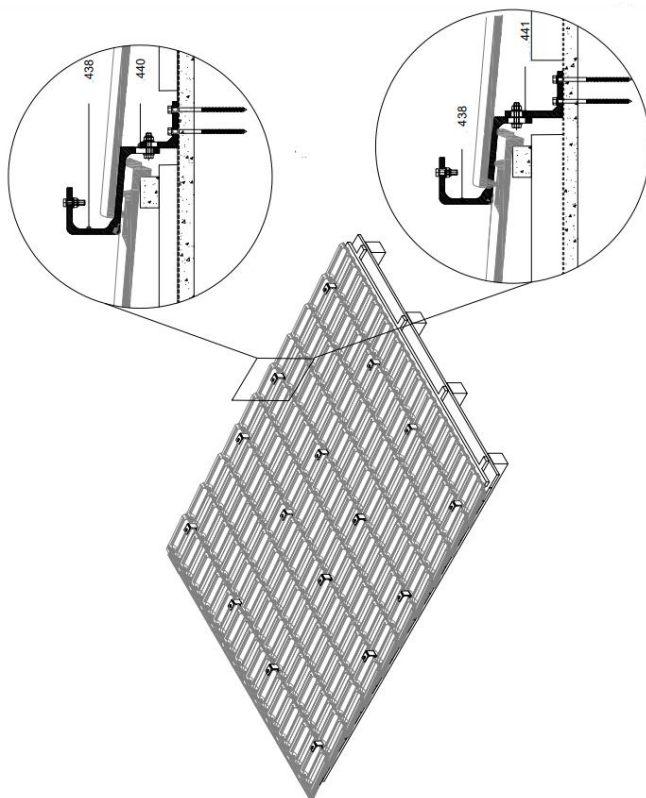

Kopplingselement

Enkelsidigt kopplingselement
för solpanel – 30 [mm]

Enkelsidigt kopplingselement
för solpanel – 35 [mm]

Enkelsidigt kopplingselement
för solpanel – 40 [mm]

Enkelsidigt kopplingselement
för solpanel – 45 [mm]

Enkelsidigt kopplingselement
för solpanel – 50 [mm]

Mittenkopplingselement för
solpanel

Övre konstruktionshållare

Nedre konstruktionshållare,
60 [mm]

Nedre konstruktionshållare,
92 [mm]

Lock till profilen BAG 0004

Lock till profilen BAG 006

Anvisningar vid montage av tegeltakpaneler

Markering

Detaljritning 1

Detaljritning 2

Detaljritning 3

Detaljritning 4

Detaljritning 5