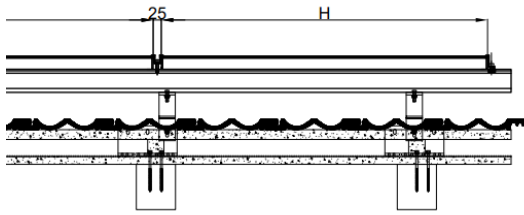

Vertikal montering av solpaneler

Teknisk information

Profiler

1,04 kg/m

BAG-0006

1,3840 kg/m

BAG-0004

Ritningar

Snitt för profiler för solpaneler med storlek 1 000 [± 5 mm] * 1 600 [± 5 mm] för vertikal montering

Snitt för profiler för solpaneler med storlek 1 000 [± 5 mm] * 1 600 [± 5 mm] för vertikal montering