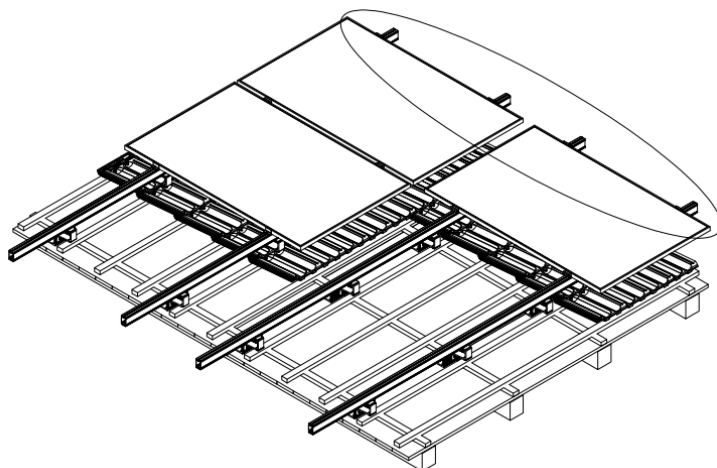

Allmän information

Allmänt

Solpanelhållare – tegeltak går att använda i två varianter; den ena för horisontell montering av solpaneler och den andra för vertikal montering av solpaneler, se nedan:

Horisontell montering av solpaneler

Vertikal montering av solpaneler

Teknisk information

Profiler

1,04 kg/m

BAG-0006

1,3840 kg/m

BAG-0004

Ritningar

Snitt för profiler för solpaneler med storlek 1 000 [± 5 mm] * 1 600 [± 5 mm] för vertikal montering

Snitt för profiler för solpaneler med storlek 1 000 [± 5 mm] * 1 600 [± 5 mm] för vertikal montering

Kopplingselement

Enkelsidigt kopplingselement
för solpanel – 30 [mm]

Enkelsidigt kopplingselement
för solpanel – 35 [mm]

Enkelsidigt kopplingselement
för solpanel – 40 [mm]

Enkelsidigt kopplingselement
för solpanel – 45 [mm]