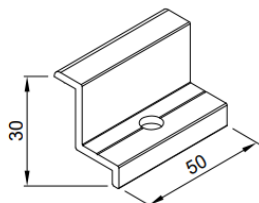

Vertikal montering av solpaneler

Teknisk information

Profiler

1,04 kg/m

BAG-0006

1,3840 kg/m

BAG-0004

Ritningar

Snitt för profiler för solpaneler med storlek 1 000 [± 5 mm] * 1 600 [± 5 mm] för vertikal montering

Snitt för profiler för solpaneler med storlek 1 000 [± 5 mm] * 1 600 [± 5 mm] för vertikal montering

Kopplingselement

Enkelsidigt kopplingselement
för solpanel – 30 [mm]

Enkelsidigt kopplingselement
för solpanel – 35 [mm]

Enkelsidigt kopplingselement
för solpanel – 40 [mm]

Enkelsidigt kopplingselement
för solpanel – 45 [mm]