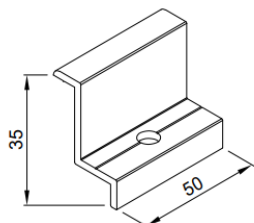

Snitt för profiler för solpaneler med storlek 1 000 [± 5 mm] * 1 600 [± 5 mm] för vertikal montering

Snitt för profiler för solpaneler med storlek 1 000 [± 5 mm] * 1 600 [± 5 mm] för vertikal montering

Kopplingselement

Enkelsidigt kopplingselement
för solpanel – 30 [mm]

Enkelsidigt kopplingselement
för solpanel – 35 [mm]

Enkelsidigt kopplingselement
för solpanel – 40 [mm]

Enkelsidigt kopplingselement
för solpanel – 45 [mm]