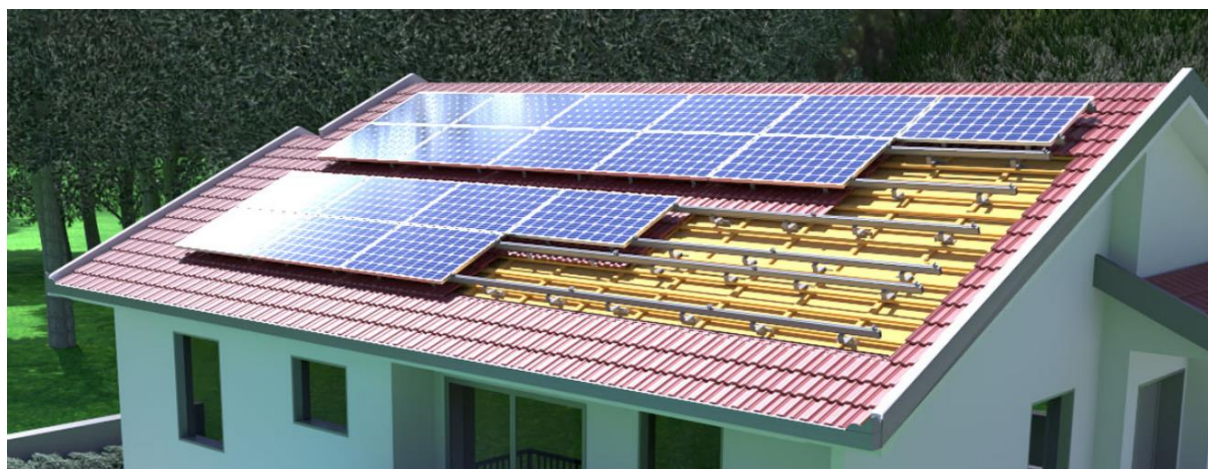

Solpanelhållare – tegeltak

Tänk dig både hållbart, underhållsfritt och energisnålt.
Våra solpanelhållare är underhållsfria, hållbara och producerade helt i aluminium.

Komplett underhållsfri lösning designad för snabb och enkel montering på plats
utan behov av behandling eller anpassning.

Allmän information

Allmänt

Solpanelhållare – tegeltak går att använda i två varianter; den ena för horisontell montering av solpaneler och den andra för vertikal montering av solpaneler, se nedan:

Horisontell montering av solpaneler