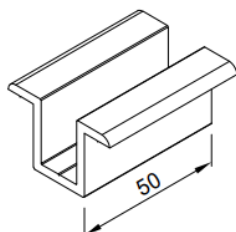

Snitt för profiler för solpaneler med storlek 1 000 [± 5 mm] * 1 600 [± 5 mm] för vertikal montering

Snitt för profiler för solpaneler med storlek 1 000 [± 5 mm] * 1 600 [± 5 mm] för vertikal montering

Kopplingselement

Enkelsidigt kopplingselement
för solpanel – 30 [mm]

Enkelsidigt kopplingselement
för solpanel – 35 [mm]

Enkelsidigt kopplingselement
för solpanel – 40 [mm]

Enkelsidigt kopplingselement
för solpanel – 45 [mm]

Enkelsidigt kopplingselement
för solpanel – 50 [mm]

Mittenkopplingselement för
solpanel

Övre konstruktionshållare

Nedre konstruktionshållare,
60 [mm]

Nedre konstruktionshållare,
92 [mm]

Lock till profilen BAG 0004