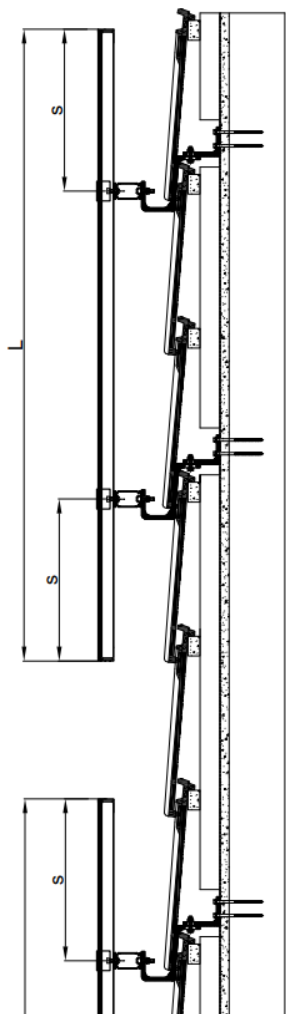

Vertikal montering av solpaneler

Teknisk information

Profiler

1,04 kg/m

BAG-0006

1,3840 kg/m

BAG-0004

Ritningar

Snitt för profiler för solpaneler med storlek 1 000 [± 5 mm] * 1 600 [± 5 mm] för vertikal montering

Snitt för profiler för solpaneler med storlek 1 000 [± 5 mm] * 1 600 [± 5 mm] för vertikal montering

Kopplingselement

Enkelsidigt kopplingselement
för solpanel – 30 [mm]

Enkelsidigt kopplingselement
för solpanel – 35 [mm]

Enkelsidigt kopplingselement
för solpanel – 40 [mm]

Enkelsidigt kopplingselement
för solpanel – 45 [mm]

Enkelsidigt kopplingselement
för solpanel – 50 [mm]

Mittenkopplingselement för
solpanel

Övre konstruktionshållare

Nedre konstruktionshållare,
60 [mm]

Nedre konstruktionshållare,
92 [mm]

Lock till profilen BAG 0004