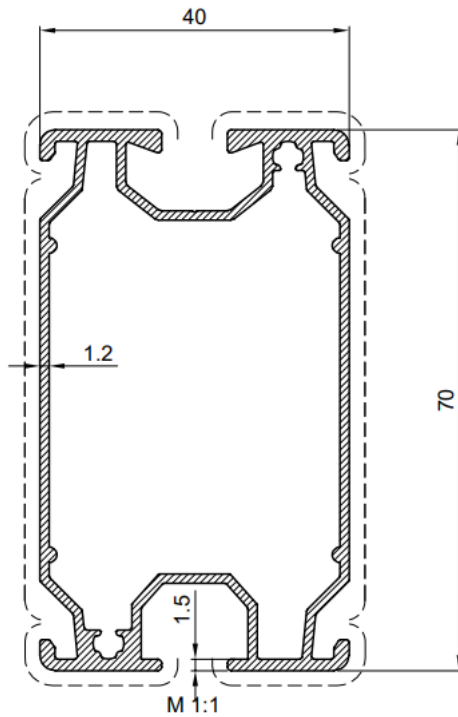

Vertikal montering av solpaneler

Teknisk information

Profiler

1,04 kg/m

BAG-0006

1,3840 kg/m

BAG-0004

Ritningar

Snitt för profiler för solpaneler med storlek 1 000 [± 5 mm] * 1 600 [± 5 mm] för vertikal montering

Snitt för profiler för solpaneler med storlek 1 000 [± 5 mm] * 1 600 [± 5 mm] för vertikal montering

Kopplingselement

Enkelsidigt kopplingselement
för solpanel – 30 [mm]

Enkelsidigt kopplingselement
för solpanel – 35 [mm]

Enkelsidigt kopplingselement
för solpanel – 40 [mm]

Enkelsidigt kopplingselement
för solpanel – 45 [mm]