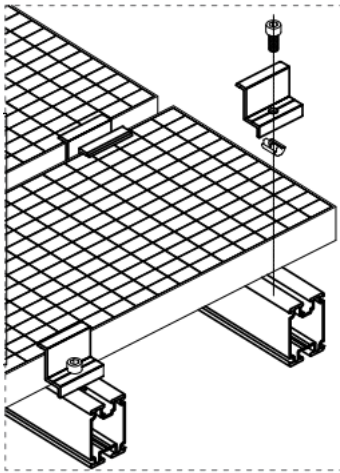

Detaljritning 8