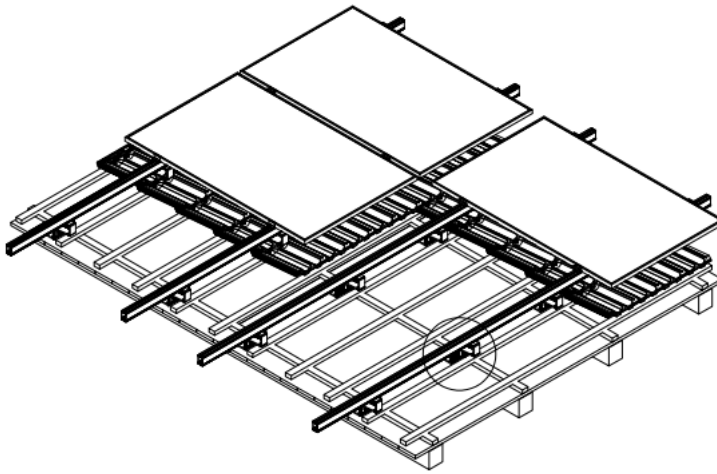

Allmän information

Allmänt

Solpanelhållare – tegeltak går att använda i två varianter; den ena för horisontell montering av solpaneler och den andra för vertikal montering av solpaneler, se nedan:

Horisontell montering av solpaneler

Vertikal montering av solpaneler

Teknisk information

Profiler

1,04 kg/m

BAG-0006

1,3840 kg/m

BAG-0004

Ritningar

Snitt för profiler för solpaneler med storlek 1 000 [± 5 mm] * 1 600 [± 5 mm] för vertikal montering

Snitt för profiler för solpaneler med storlek 1 000 [± 5 mm] * 1 600 [± 5 mm] för vertikal montering

Kopplingselement

Enkelsidigt kopplingselement
för solpanel – 30 [mm]

Enkelsidigt kopplingselement
för solpanel – 35 [mm]

Enkelsidigt kopplingselement
för solpanel – 40 [mm]

Enkelsidigt kopplingselement
för solpanel – 45 [mm]