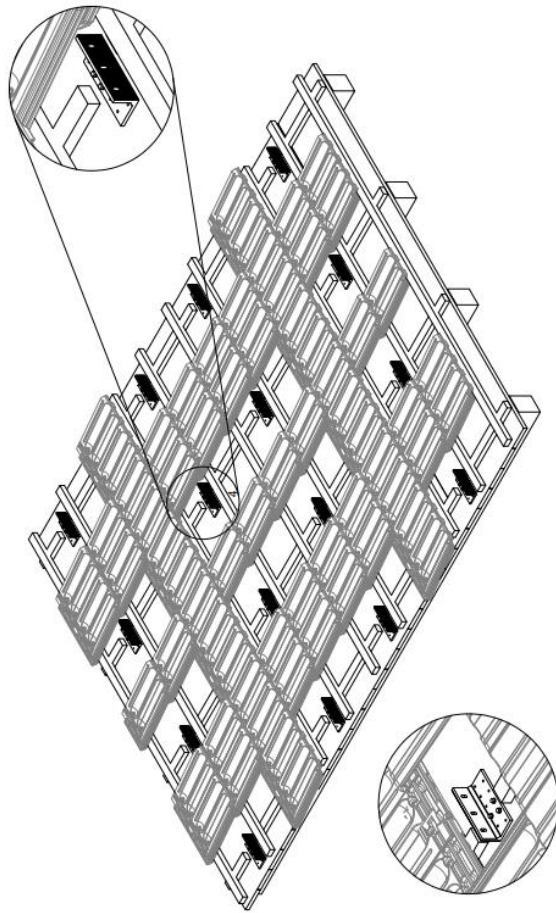

Kopplingselement

Enkelsidigt kopplingselement
för solpanel – 30 [mm]

Enkelsidigt kopplingselement
för solpanel – 35 [mm]

Enkelsidigt kopplingselement
för solpanel – 40 [mm]

Enkelsidigt kopplingselement
för solpanel – 45 [mm]

Lock till profilen BAG 006

Anvisningar vid montage av tegeltakpaneler

Markering

Detaljritning 1

Detaljritning 2

Detaljritning 3

Detaljritning 4

Detaljritning 5