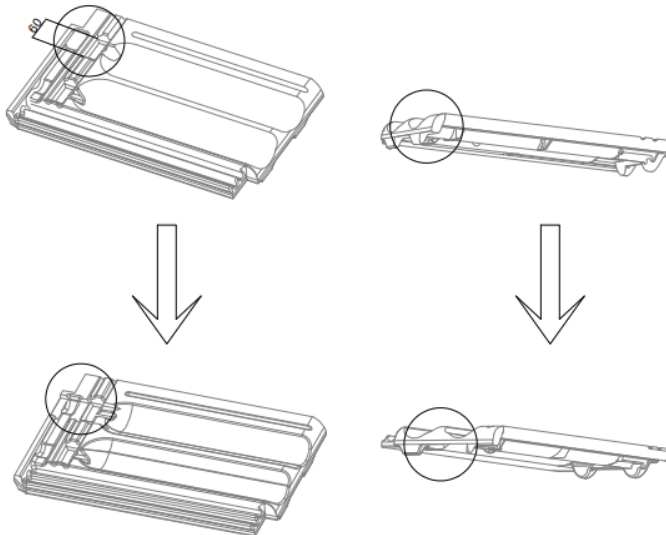

Kopplingselement

Enkelsidigt kopplingselement
för solpanel – 30 [mm]

Enkelsidigt kopplingselement
för solpanel – 35 [mm]

Enkelsidigt kopplingselement
för solpanel – 40 [mm]

Enkelsidigt kopplingselement
för solpanel – 45 [mm]

Enkelsidigt kopplingselement
för solpanel – 50 [mm]

Mittenkopplingselement för
solpanel

Övre konstruktionshållare

Nedre konstruktionshållare,
60 [mm]

Nedre konstruktionshållare,
92 [mm]

Lock till profilen BAG 0004

Lock till profilen BAG 006

Anvisningar vid montage av tegeltakpaneler

Markering

Detaljritning 1

Detaljritning 2

Detaljritning 3

Detaljritning 4

Detaljritning 5