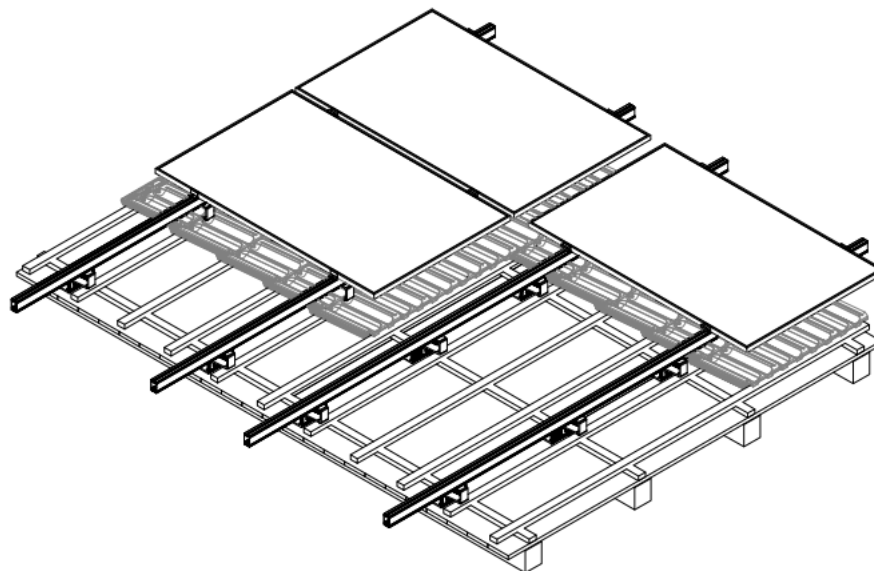

Allmän information

Allmänt

Solpanelhållare – tegeltak går att använda i två varianter; den ena för horisontell montering av solpaneler och den andra för vertikal montering av solpaneler, se nedan:

Horisontell montering av solpaneler