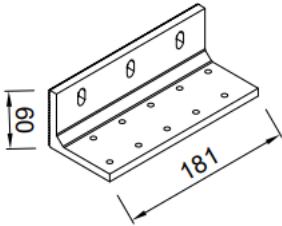

Snitt för profiler för solpaneler med storlek 1 000 [± 5 mm] * 1 600 [± 5 mm] för vertikal montering

Snitt för profiler för solpaneler med storlek 1 000 [± 5 mm] * 1 600 [± 5 mm] för vertikal montering

Kopplingselement

Enkelsidigt kopplingselement
för solpanel – 30 [mm]

Enkelsidigt kopplingselement
för solpanel – 35 [mm]

Enkelsidigt kopplingselement
för solpanel – 40 [mm]

Enkelsidigt kopplingselement
för solpanel – 45 [mm]

Enkelsidigt kopplingselement
för solpanel – 50 [mm]

Mittenkopplingselement för
solpanel

Övre konstruktionshållare

Nedre konstruktionshållare,
60 [mm]

Nedre konstruktionshållare,
92 [mm]

Lock till profilen BAG 0004