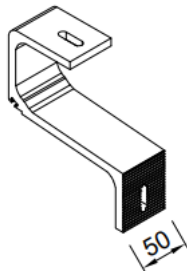

Snitt för profiler för solpaneler med storlek 1 000 [± 5 mm] * 1 600 [± 5 mm] för vertikal montering

Snitt för profiler för solpaneler med storlek 1 000 [± 5 mm] * 1 600 [± 5 mm] för vertikal montering

Kopplingselement

Enkelsidigt kopplingselement
för solpanel – 30 [mm]

Enkelsidigt kopplingselement
för solpanel – 35 [mm]

Enkelsidigt kopplingselement
för solpanel – 40 [mm]

Enkelsidigt kopplingselement
för solpanel – 45 [mm]

Enkelsidigt kopplingselement
för solpanel – 50 [mm]

Mittenkopplingselement för
solpanel

Övre konstruktionshållare

Nedre konstruktionshållare,
60 [mm]

Nedre konstruktionshållare,
92 [mm]

Lock till profilen BAG 0004