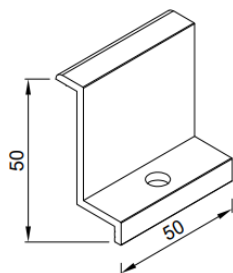

Snitt för profiler för solpaneler med storlek 1 000 [± 5 mm] * 1 600 [± 5 mm] för vertikal montering

Snitt för profiler för solpaneler med storlek 1 000 [± 5 mm] * 1 600 [± 5 mm] för vertikal montering

Kopplingselement

Enkelsidigt kopplingselement
för solpanel – 30 [mm]

Enkelsidigt kopplingselement
för solpanel – 35 [mm]

Enkelsidigt kopplingselement
för solpanel – 40 [mm]

Enkelsidigt kopplingselement
för solpanel – 45 [mm]

Enkelsidigt kopplingselement
för solpanel – 50 [mm]

Mittenkopplingselement för
solpanel

Övre konstruktionshållare

Nedre konstruktionshållare,
60 [mm]

Nedre konstruktionshållare,
92 [mm]

Lock till profilen BAG 0004