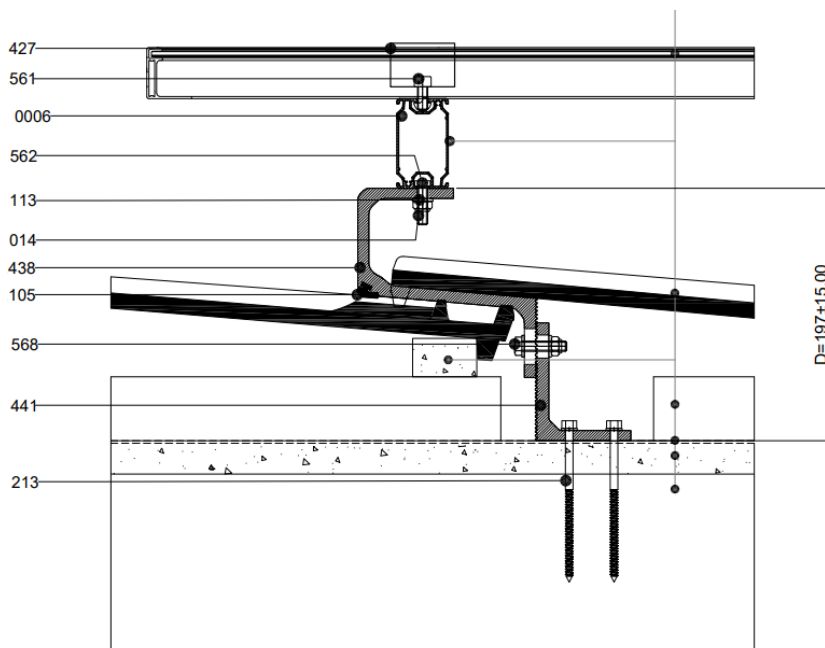

Vertikal montering av solpaneler

Teknisk information

Profiler

1,04 kg/m

BAG-0006

1,3840 kg/m

BAG-0004

Ritningar

Snitt för profiler för solpaneler med storlek 1 000 [± 5 mm] * 1 600 [± 5 mm] för vertikal montering

Snitt för profiler för solpaneler med storlek 1 000 [± 5 mm] * 1 600 [± 5 mm] för vertikal montering

Kopplingselement

Enkelsidigt kopplingselement
för solpanel – 30 [mm]

Enkelsidigt kopplingselement
för solpanel – 35 [mm]

Enkelsidigt kopplingselement
för solpanel – 40 [mm]

Enkelsidigt kopplingselement
för solpanel – 45 [mm]