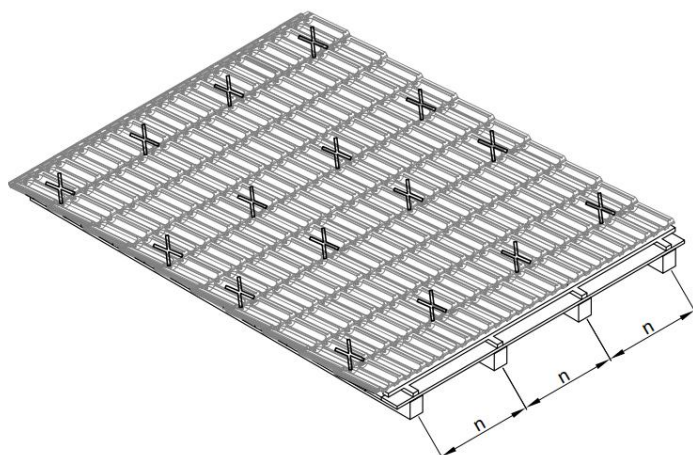

Anvisningar vid montage av tegeltakpaneler