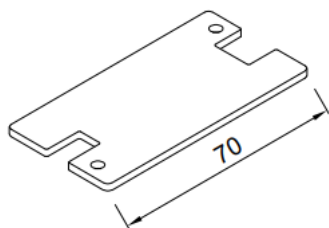

Snitt för profiler för solpaneler med storlek 1 000 [± 5 mm] * 1 600 [± 5 mm] för vertikal montering

Snitt för profiler för solpaneler med storlek 1 000 [± 5 mm] * 1 600 [± 5 mm] för vertikal montering

Kopplingselement

Enkelsidigt kopplingselement
för solpanel – 30 [mm]

Enkelsidigt kopplingselement
för solpanel – 35 [mm]

Enkelsidigt kopplingselement
för solpanel – 40 [mm]

Enkelsidigt kopplingselement
för solpanel – 45 [mm]

Enkelsidigt kopplingselement
för solpanel – 50 [mm]

Mittenkopplingselement för
solpanel

Övre konstruktionshållare

Nedre konstruktionshållare,
60 [mm]

Nedre konstruktionshållare,
92 [mm]

Lock till profilen BAG 0004