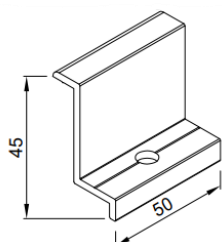

Snitt för profiler för solpaneler med storlek 1 000 [± 5 mm] * 1 600 [± 5 mm] för vertikal montering

Snitt för profiler för solpaneler med storlek 1 000 [± 5 mm] * 1 600 [± 5 mm] för vertikal montering

Kopplingselement

Enkelsidigt kopplingselement
för solpanel – 30 [mm]

Enkelsidigt kopplingselement
för solpanel – 35 [mm]

Enkelsidigt kopplingselement
för solpanel – 40 [mm]

Enkelsidigt kopplingselement
för solpanel – 45 [mm]

Enkelsidigt kopplingselement
för solpanel – 50 [mm]

Mittenkopplingselement för
solpanel

Övre konstruktionshållare

Nedre konstruktionshållare,
60 [mm]

Nedre konstruktionshållare,
92 [mm]

Lock till profilen BAG 0004