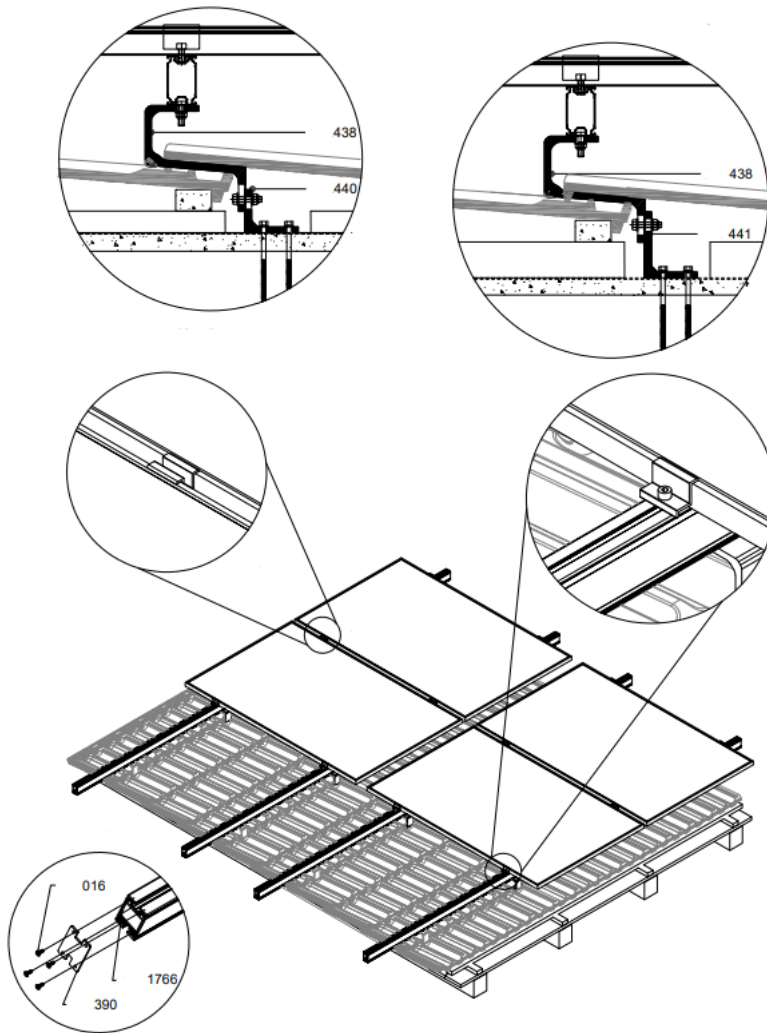

Detaljritning 9