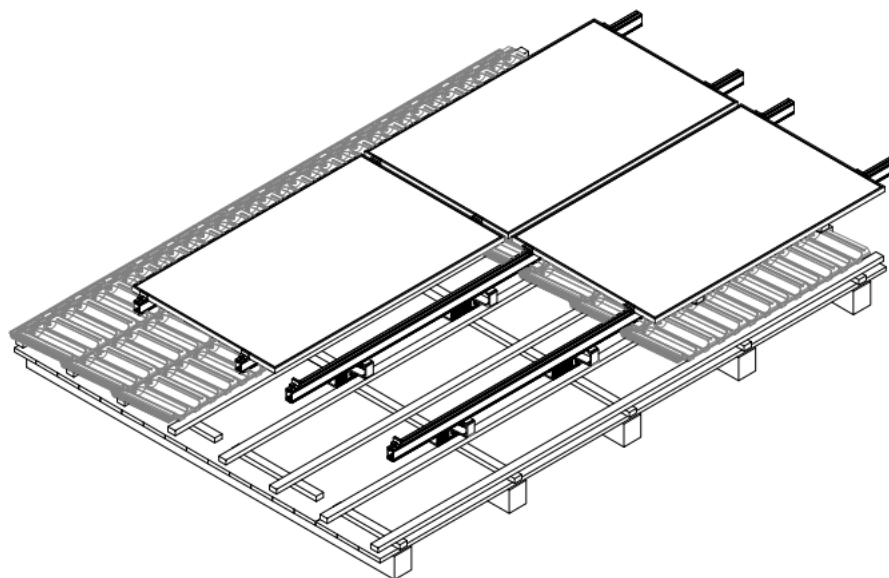

Allmän information

Allmänt

Solpanelhållare – tegeltak går att använda i två varianter; den ena för horisontell montering av solpaneler och den andra för vertikal montering av solpaneler, se nedan:

Horisontell montering av solpaneler

Snitt för profiler för solpaneler med storlek 1 000 [± 5 mm] * 1 600 [± 5 mm] för vertikal montering

Snitt för profiler för solpaneler med storlek 1 000 [± 5 mm] * 1 600 [± 5 mm] för vertikal montering