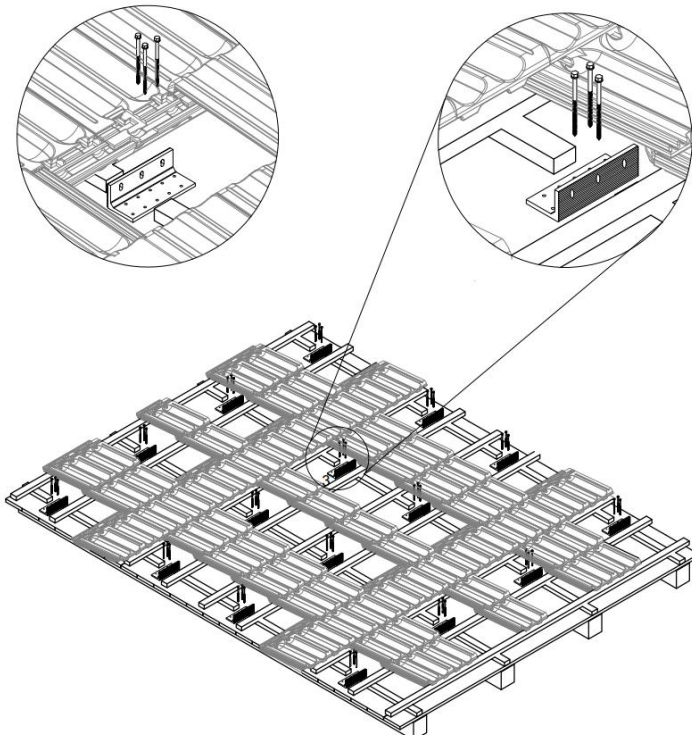

Kopplingselement

Enkelsidigt kopplingselement
för solpanel – 30 [mm]

Enkelsidigt kopplingselement
för solpanel – 35 [mm]

Enkelsidigt kopplingselement
för solpanel – 40 [mm]

Enkelsidigt kopplingselement
för solpanel – 45 [mm]

Enkelsidigt kopplingselement
för solpanel – 50 [mm]

Mittenkopplingselement för
solpanel

Övre konstruktionshållare

Nedre konstruktionshållare,
60 [mm]

Nedre konstruktionshållare,
92 [mm]

Lock till profilen BAG 0004

Lock till profilen BAG 006

Anvisningar vid montage av tegeltakpaneler

Markering

Detaljritning 1

Detaljritning 2

Detaljritning 3

Detaljritning 4

Detaljritning 5