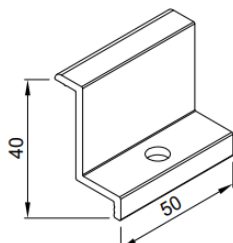

Snitt för profiler för solpaneler med storlek 1 000 [± 5 mm] * 1 600 [± 5 mm] för vertikal montering

Snitt för profiler för solpaneler med storlek 1 000 [± 5 mm] * 1 600 [± 5 mm] för vertikal montering

Kopplingselement

Enkelsidigt kopplingselement
för solpanel – 30 [mm]

Enkelsidigt kopplingselement
för solpanel – 35 [mm]

Enkelsidigt kopplingselement
för solpanel – 40 [mm]

Enkelsidigt kopplingselement
för solpanel – 45 [mm]