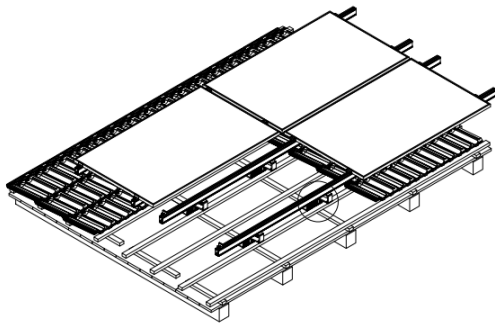

Allmän information

Allmänt

Solpanelhållare – tegeltak går att använda i två varianter; den ena för horisontell montering av solpaneler och den andra för vertikal montering av solpaneler, se nedan:

Horisontell montering av solpaneler

Vertikal montering av solpaneler

Teknisk information

Profiler

1,04 kg/m

BAG-0006

1,3840 kg/m

BAG-0004

Ritningar

Snitt för profiler för solpaneler med storlek 1 000 [± 5 mm] * 1 600 [± 5 mm] för vertikal montering

Snitt för profiler för solpaneler med storlek 1 000 [± 5 mm] * 1 600 [± 5 mm] för vertikal montering

Kopplingselement

Enkelsidigt kopplingselement
för solpanel – 30 [mm]

Enkelsidigt kopplingselement
för solpanel – 35 [mm]

Enkelsidigt kopplingselement
för solpanel – 40 [mm]

Enkelsidigt kopplingselement
för solpanel – 45 [mm]