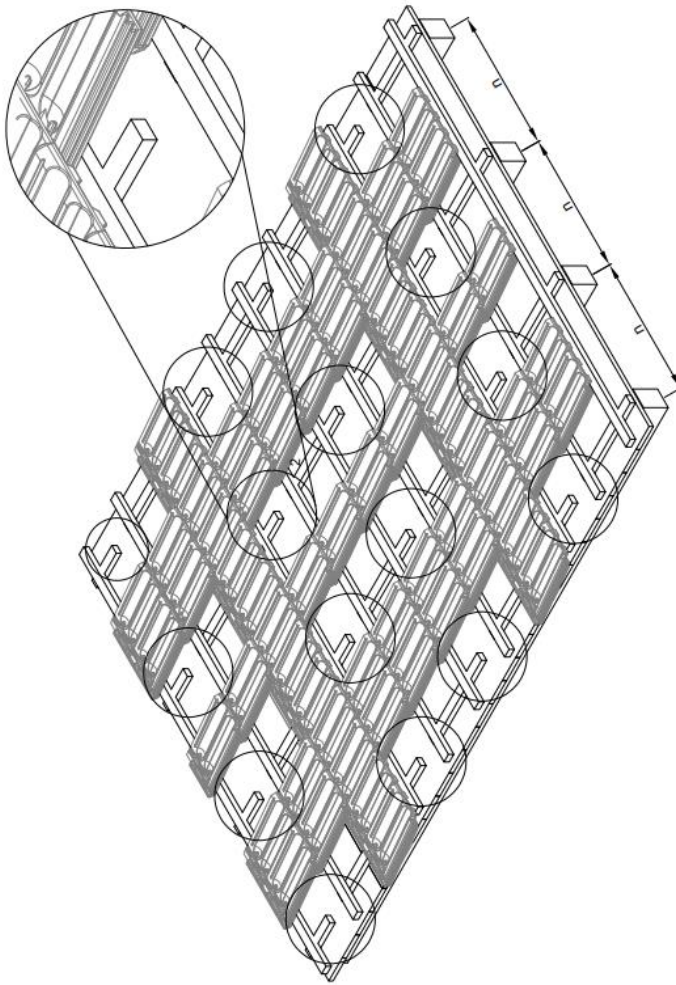

Snitt för profiler för solpaneler med storlek 1 000 [± 5 mm] * 1 600 [± 5 mm] för vertikal montering

Snitt för profiler för solpaneler med storlek 1 000 [± 5 mm] * 1 600 [± 5 mm] för vertikal montering

Kopplingselement

Enkelsidigt kopplingselement
för solpanel – 30 [mm]

Enkelsidigt kopplingselement
för solpanel – 35 [mm]

Enkelsidigt kopplingselement
för solpanel – 40 [mm]

Enkelsidigt kopplingselement
för solpanel – 45 [mm]

Lock till profilen BAG 006

Anvisningar vid montage av tegeltakpaneler

Markering

Detaljritning 1

Detaljritning 2

Detaljritning 3

Detaljritning 4

Detaljritning 5