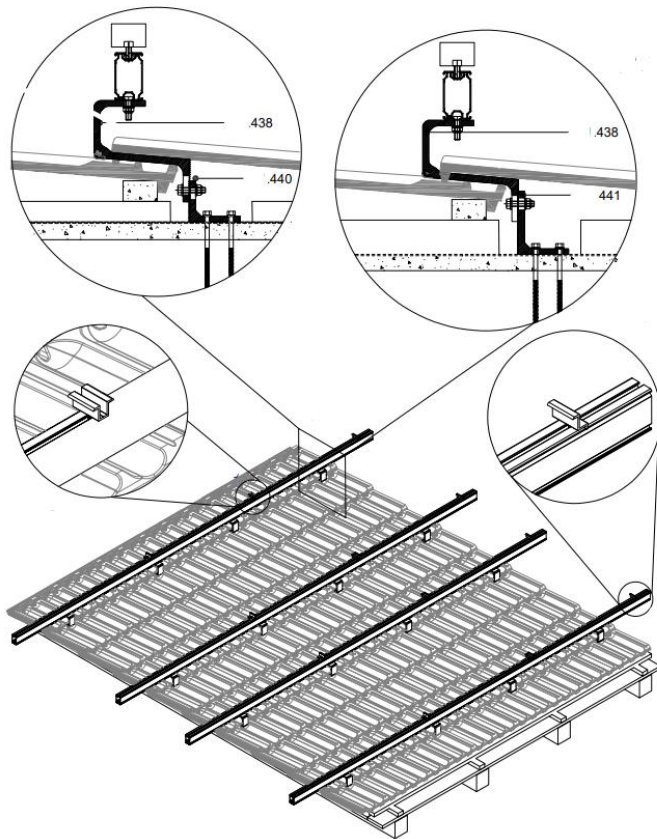

Detaljritning 7