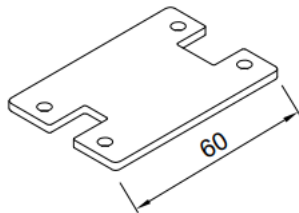

Snitt för profiler för solpaneler med storlek 1 000 [± 5 mm] * 1 600 [± 5 mm] för vertikal montering

Snitt för profiler för solpaneler med storlek 1 000 [± 5 mm] * 1 600 [± 5 mm] för vertikal montering

Kopplingselement

Enkelsidigt kopplingselement
för solpanel – 30 [mm]

Enkelsidigt kopplingselement
för solpanel – 35 [mm]

Enkelsidigt kopplingselement
för solpanel – 40 [mm]

Enkelsidigt kopplingselement
för solpanel – 45 [mm]

Enkelsidigt kopplingselement
för solpanel – 50 [mm]

Mittenkopplingselement för
solpanel

Övre konstruktionshållare

Nedre konstruktionshållare,
60 [mm]

Nedre konstruktionshållare,
92 [mm]

Lock till profilen BAG 0004