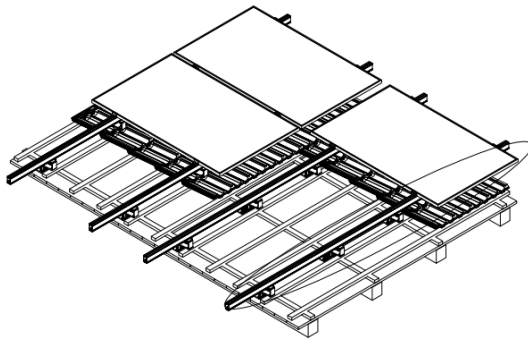

Allmän information

Allmänt

Solpanelhållare – tegeltak går att använda i två varianter; den ena för horisontell montering av solpaneler och den andra för vertikal montering av solpaneler, se nedan:

Horisontell montering av solpaneler

Vertikal montering av solpaneler

Teknisk information

Profiler

1,04 kg/m

BAG-0006

1,3840 kg/m

BAG-0004

Ritningar

Snitt för profiler för solpaneler med storlek 1 000 [± 5 mm] * 1 600 [± 5 mm] för vertikal montering

Snitt för profiler för solpaneler med storlek 1 000 [± 5 mm] * 1 600 [± 5 mm] för vertikal montering