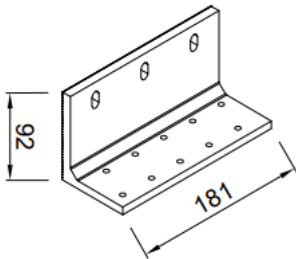

Snitt för profiler för solpaneler med storlek 1 000 [± 5 mm] * 1 600 [± 5 mm] för vertikal montering

Snitt för profiler för solpaneler med storlek 1 000 [± 5 mm] * 1 600 [± 5 mm] för vertikal montering

Kopplingselement

Enkelsidigt kopplingselement
för solpanel – 30 [mm]

Enkelsidigt kopplingselement
för solpanel – 35 [mm]

Enkelsidigt kopplingselement
för solpanel – 40 [mm]

Enkelsidigt kopplingselement
för solpanel – 45 [mm]

Enkelsidigt kopplingselement
för solpanel – 50 [mm]

Mittenkopplingselement för
solpanel

Övre konstruktionshållare

Nedre konstruktionshållare,
60 [mm]

Nedre konstruktionshållare,
92 [mm]

Lock till profilen BAG 0004