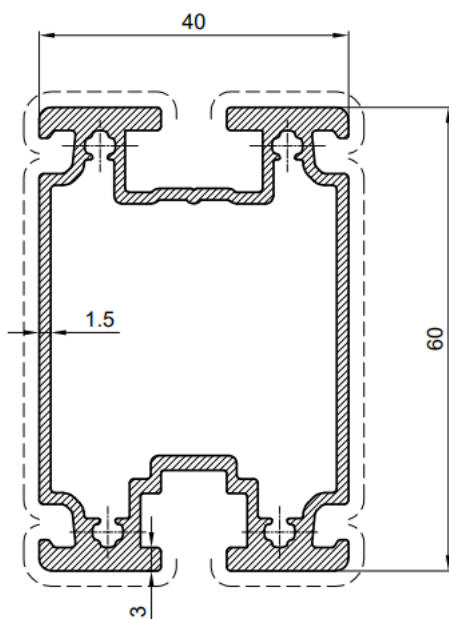

Vertikal montering av solpaneler

Teknisk information

Profiler

1,04 kg/m

BAG-0006

1,3840 kg/m

BAG-0004

Ritningar

Snitt för profiler för solpaneler med storlek 1 000 [± 5 mm] * 1 600 [± 5 mm] för vertikal montering

Snitt för profiler för solpaneler med storlek 1 000 [± 5 mm] * 1 600 [± 5 mm] för vertikal montering

Kopplingselement

Enkelsidigt kopplingselement
för solpanel – 30 [mm]

Enkelsidigt kopplingselement
för solpanel – 35 [mm]

Enkelsidigt kopplingselement
för solpanel – 40 [mm]

Enkelsidigt kopplingselement
för solpanel – 45 [mm]