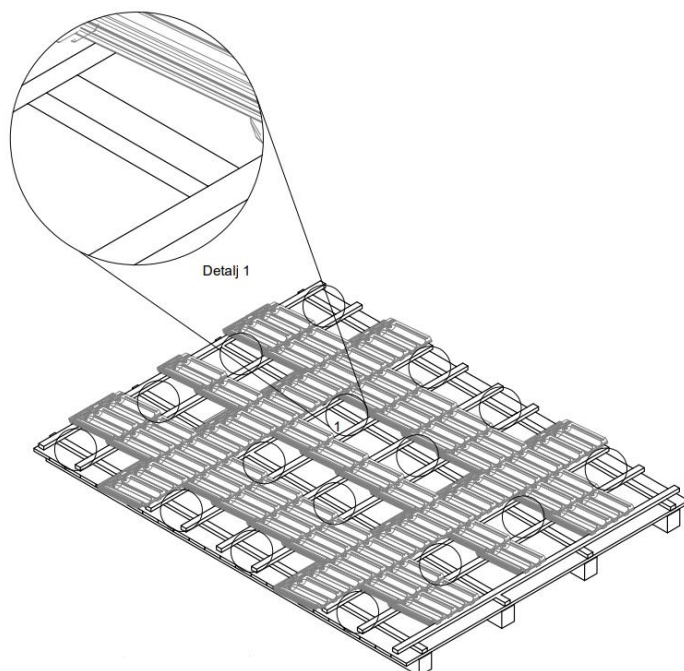

Anvisningar vid montage av tegeltakpaneler

Markering

Detaljritning 1