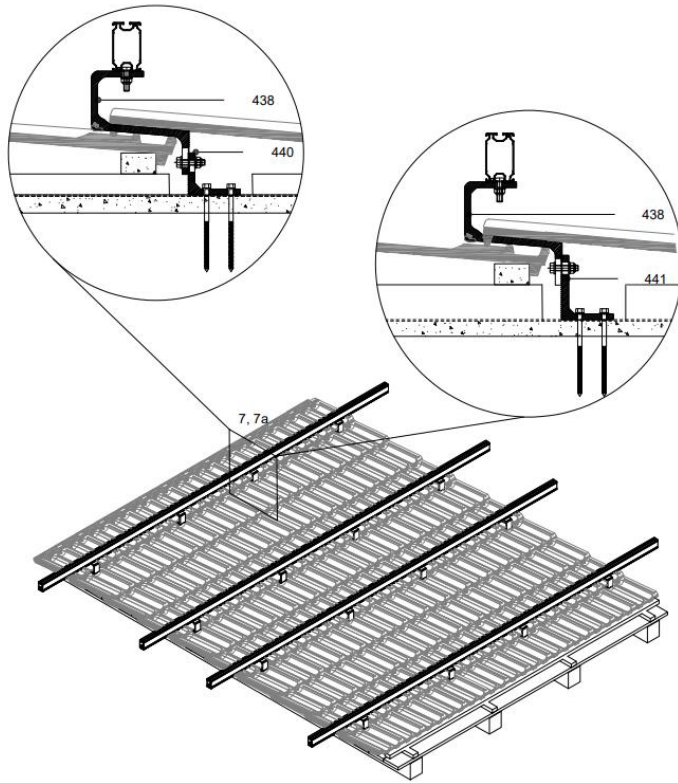

Detaljritning 7