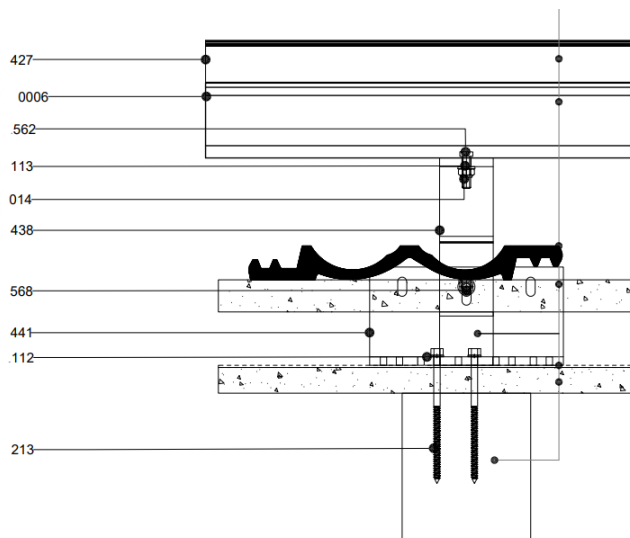

Vertikal montering av solpaneler

Teknisk information

Profiler

1,04 kg/m

BAG-0006

1,3840 kg/m

BAG-0004

Ritningar

Snitt för profiler för solpaneler med storlek 1 000 [± 5 mm] * 1 600 [± 5 mm] för vertikal montering

Snitt för profiler för solpaneler med storlek 1 000 [± 5 mm] * 1 600 [± 5 mm] för vertikal montering

Kopplingselement

Enkelsidigt kopplingselement
för solpanel – 30 [mm]

Enkelsidigt kopplingselement
för solpanel – 35 [mm]

Enkelsidigt kopplingselement
för solpanel – 40 [mm]

Enkelsidigt kopplingselement
för solpanel – 45 [mm]