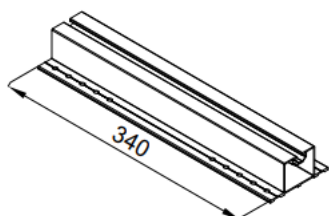

Hållare för paneler – trapetstak,
finns i olika längder