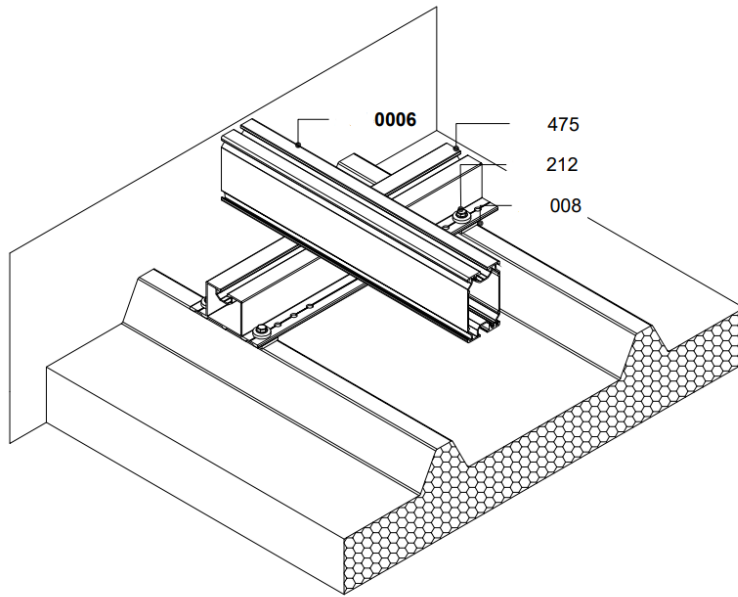

Solpanel
Sekundär
underkonstruktion
Primär konstruktion
Takets utformning

Snitt för profiler för solpaneler med storlek 1 000 [\pm 5 mm] * 1 600 [\pm 5 mm] för vertikal montering

Snittritning vid vertikalt montage med primär lösning

Kopplingselement (sekundär
montering) av hållare, finns i
olika längder och varianter

Hållare för panelen – platta tak,
finns i olika längder

Hållare för paneler – trapetstak,
finns i olika längder

Anvisningar vid montage av tegeltakpaneler