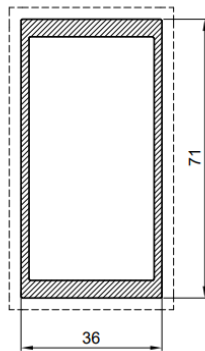

Primär horisontell montering av solpaneler

Primär vertikal montering av solpaneler

Sekundär horisontell montering av solpaneler

Sekundär vertikal montering av solpaneler

Montering med extra profiler för att få önskad lutning för solpaneler platta tak som saknar önskad lutning; exempelvis om taksidan vetter mot norr.

Teknisk information

Profiler

1,64 kg/m
BAG-001

1,55 kg/m
BAG-0005

1,04 kg/m
BAG-0006

1,38 kg/m
BAG-0004

1,540 kg/m
BAG-0002

1,040 kg/m
BAG-0180

0,620 kg/m
BAG-1767

0,691 kg/m
BAG-1766

Ritningar

Snitt för profiler för solpaneler med storlek 1 000 [± 5 mm] * 1 600 [± 5 mm] för vertikal montering

Solpanel
Primära
konstruktionen
Takets
utformning

Solpanel
Sekundär
underkonstruktion
Primär konstruktion
Takets utformning

Solpanel
Sekundär
underkonstruktion
Primär konstruktion
Takets utformning

Snitt för profiler för solpaneler med storlek 1 000 [\pm 5 mm] * 1 600 [\pm 5 mm] för vertikal montering

Snittritning vid vertikalt montage med primär lösning