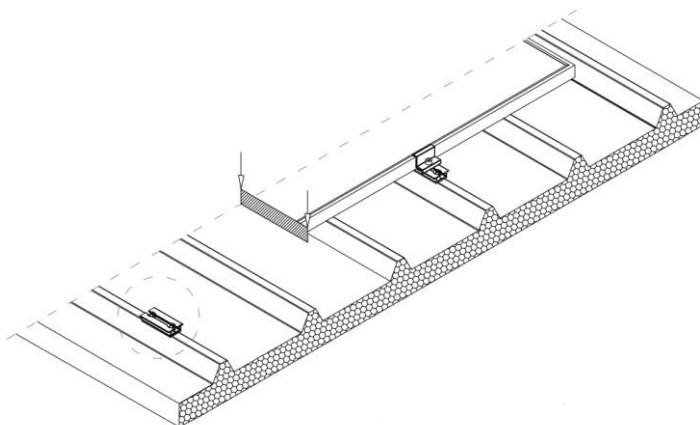

Allmän information

Allmänt

Solpanelhållare – platta tak går att använda i två huvudvarianter. Den ena för horisontell montering av solpaneler och den andra för vertikal montering av solpaneler. Varje variant kan beroende av takunderlag monteras med hjälp av hållare direktskruvade i taket (så kallad primär montering) eller med hjälp av profiler (så kallad sekundär montering). Saknar taket rätt lutning är det såklart möjligt att använda extra profiler för att få önskad panellutning eller om taksidan vetter mot norr.

Primär horisontell montering av solpaneler

Primär vertikal montering av solpaneler

Sekundär horisontell montering av solpaneler

Sekundär vertikal montering av solpaneler

Montering med extra profiler för att få önskad lutning för solpaneler platta tak som saknar önskad lutning; exempelvis om taksidan vetter mot norr.

Solpanel
Sekundär
underkonstruktion
Primär konstruktion
Takets utformning

Snitt för profiler för solpaneler med storlek 1 000 [\pm 5 mm] * 1 600 [\pm 5 mm] för vertikal montering

Snittritning vid vertikalt montage med primär lösning