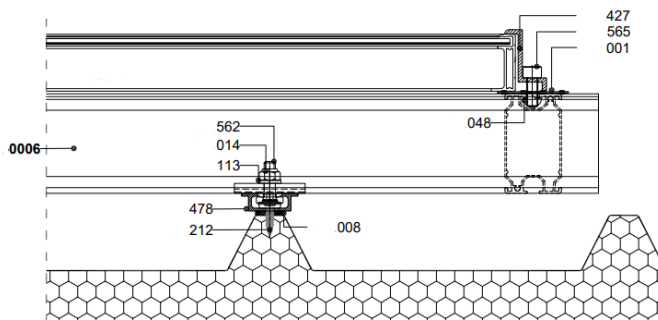

0,620 kg/m
BAG-1767

0,691 kg/m
BAG-1766

Ritningar

Snitt för profiler för solpaneler med storlek 1 000 [± 5 mm] * 1 600 [± 5 mm] för vertikal montering

Solpanel
Primära
konstruktionen
Takets
utformning

Solpanel
Sekundär
underkonstruktion
Primär konstruktion
Takets utformning

Solpanel
Sekundär
underkonstruktion
Primär konstruktion
Takets utformning

Snitt för profiler för solpaneler med storlek 1 000 [\pm 5 mm] * 1 600 [\pm 5 mm] för vertikal montering

Snittritning vid vertikalt montage med primär lösning