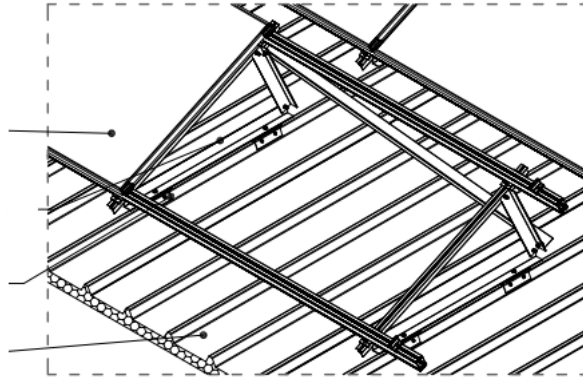

Primär horisontell montering av solpaneler

Primär vertikal montering av solpaneler

Sekundär horisontell montering av solpaneler

Sekundär vertikal montering av solpaneler

Montering med extra profiler för att få önskad lutning för solpaneler platta tak som saknar önskad lutning; exempelvis om taksidan vetter mot norr.

0,620 kg/m
BAG-1767

0,691 kg/m
BAG-1766

Ritningar

Snitt för profiler för solpaneler med storlek 1 000 [± 5 mm] * 1 600 [± 5 mm] för vertikal montering

Solpanel
Primära
konstruktionen
Takets
utformning

Solpanel
Sekundär
underkonstruktion
Primär konstruktion
Takets utformning

Solpanel
Sekundär
underkonstruktion
Primär konstruktion
Takets utformning

Snitt för profiler för solpaneler med storlek 1 000 [\pm 5 mm] * 1 600 [\pm 5 mm] för vertikal montering

Snittritning vid vertikalt montage med primär lösning