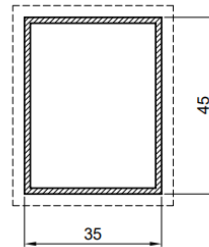

Primär horisontell montering av solpaneler

Primär vertikal montering av solpaneler

Sekundär horisontell montering av solpaneler

Sekundär vertikal montering av solpaneler

Montering med extra profiler för att få önskad lutning för solpaneler platta tak som saknar önskad lutning; exempelvis om taksidan vetter mot norr.

Teknisk information

Profiler

1,64 kg/m
BAG-001

1,55 kg/m
BAG-0005

1,04 kg/m
BAG-0006

1,38 kg/m
BAG-0004

1,540 kg/m
BAG-0002

1,040 kg/m
BAG-0180

0,620 kg/m
BAG-1767

0,691 kg/m
BAG-1766

Ritningar

Snitt för profiler för solpaneler med storlek 1 000 [± 5 mm] * 1 600 [± 5 mm] för vertikal montering

Solpanel
Primära
konstruktionen
Takets
utformning

Solpanel
Sekundär
underkonstruktion
Primär konstruktion
Takets utformning

Solpanel
Sekundär
underkonstruktion
Primär konstruktion
Takets utformning

Snitt för profiler för solpaneler med storlek 1 000 [\pm 5 mm] * 1 600 [\pm 5 mm] för vertikal montering

Snittritning vid vertikalt montage med primär lösning