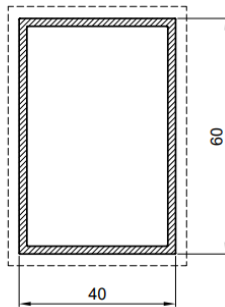

Primär horisontell montering av solpaneler

Primär vertikal montering av solpaneler

Sekundär horisontell montering av solpaneler

Sekundär vertikal montering av solpaneler

Montering med extra profiler för att få önskad lutning för solpaneler platta tak som saknar önskad lutning; exempelvis om taksidan vetter mot norr.

Teknisk information

Profiler

1,64 kg/m
BAG-001

1,55 kg/m
BAG-0005

1,04 kg/m
BAG-0006

1,38 kg/m
BAG-0004

1,540 kg/m
BAG-0002

1,040 kg/m
BAG-0180

0,620 kg/m
BAG-1767

0,691 kg/m
BAG-1766

Ritningar

Snitt för profiler för solpaneler med storlek 1 000 [± 5 mm] * 1 600 [± 5 mm] för vertikal montering

Solpanel
Primära
konstruktionen
Takets
utformning

Solpanel
Sekundär
underkonstruktion
Primär konstruktion
Takets utformning

Solpanel
Sekundär
underkonstruktion
Primär konstruktion
Takets utformning

Snitt för profiler för solpaneler med storlek 1 000 [\pm 5 mm] * 1 600 [\pm 5 mm] för vertikal montering

Snittritning vid vertikalt montage med primär lösning