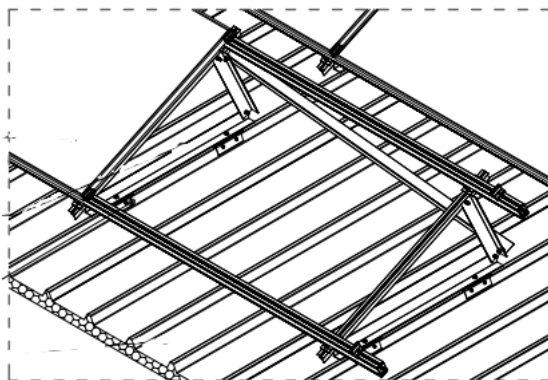

Allmän information

Allmänt

Solpanelhållare – platta tak går att använda i två huvudvarianter. Den ena för horisontell montering av solpaneler och den andra för vertikal montering av solpaneler. Varje variant kan beroende av takunderlag monteras med hjälp av hållare direktskruvade i taket (så kallad primär montering) eller med hjälp av profiler (så kallad sekundär montering). Saknar taket rätt lutning är det såklart möjligt att använda extra profiler för att få önskad panellutning eller om taksidan vetter mot norr.

Primär horisontell montering av solpaneler

Primär vertikal montering av solpaneler

Sekundär horisontell montering av solpaneler

Sekundär vertikal montering av solpaneler

Montering med extra profiler för att få önskad lutning för solpaneler platta tak som saknar önskad lutning; exempelvis om taksidan vetter mot norr.

0,620 kg/m
BAG-1767

0,691 kg/m
BAG-1766

Ritningar

Snitt för profiler för solpaneler med storlek 1 000 [± 5 mm] * 1 600 [± 5 mm] för vertikal montering

Solpanel
Primära
konstruktionen
Takets
utformning

Solpanel
Sekundär
underkonstruktion
Primär konstruktion
Takets utformning