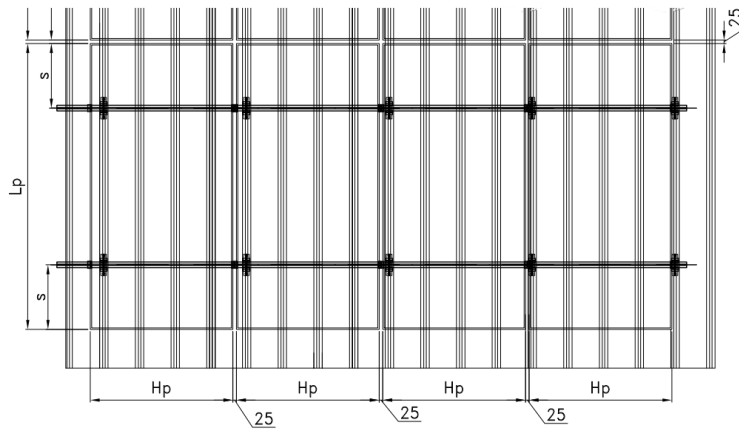

Primär horisontell montering av solpaneler

Primär vertikal montering av solpaneler

Sekundär horisontell montering av solpaneler

Sekundär vertikal montering av solpaneler

Montering med extra profiler för att få önskad lutning för solpaneler platta tak som saknar önskad lutning; exempelvis om taksidan vetter mot norr.

0,620 kg/m
BAG-1767

0,691 kg/m
BAG-1766

Ritningar

Snitt för profiler för solpaneler med storlek 1 000 [± 5 mm] * 1 600 [± 5 mm] för vertikal montering

Solpanel
Primära
konstruktionen
Takets
utformning

Solpanel
Sekundär
underkonstruktion
Primär konstruktion
Takets utformning

Solpanel
Sekundär
underkonstruktion
Primär konstruktion
Takets utformning

Snitt för profiler för solpaneler med storlek 1 000 [\pm 5 mm] * 1 600 [\pm 5 mm] för vertikal montering

Snittritning vid vertikalt montage med primär lösning