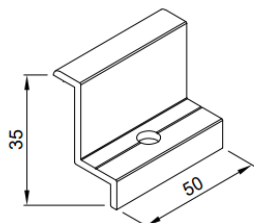

0,620 kg/m
BAG-1767

0,691 kg/m
BAG-1766

Ritningar

Snitt för profiler för solpaneler med storlek 1 000 [± 5 mm] * 1 600 [± 5 mm] för vertikal montering

Solpanel
Primära
konstruktionen
Takets
utformning

Solpanel
Sekundär
underkonstruktion
Primär konstruktion
Takets utformning

Solpanel
Sekundär
underkonstruktion
Primär konstruktion
Takets utformning

Snitt för profiler för solpaneler med storlek 1 000 [\pm 5 mm] * 1 600 [\pm 5 mm] för vertikal montering

Snittritning vid vertikalt montage med primär lösning

Snittritning vid vertikalt montage med sekundär lösning

Kopplingselement

Enkelsidigt kopplingselement
för solpanel – 30 [mm]

Enkelsidigt kopplingselement
för solpanel – 35 [mm]

Enkelsidigt kopplingselement
för solpanel – 40 [mm]