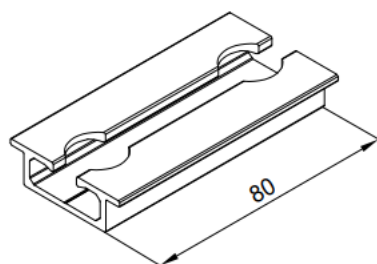

Hållare för panelen – platta tak,
finns i olika längder