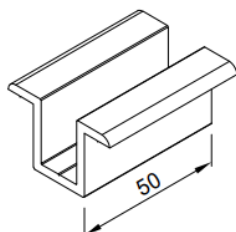

0,620 kg/m
BAG-1767

0,691 kg/m
BAG-1766

Ritningar

Snitt för profiler för solpaneler med storlek 1 000 [± 5 mm] * 1 600 [± 5 mm] för vertikal montering

Solpanel
Primära
konstruktionen
Takets
utformning

Solpanel
Sekundär
underkonstruktion
Primär konstruktion
Takets utformning

Solpanel
Sekundär
underkonstruktion
Primär konstruktion
Takets utformning

Snitt för profiler för solpaneler med storlek 1 000 [\pm 5 mm] * 1 600 [\pm 5 mm] för vertikal montering

Snittritning vid vertikalt montage med primär lösning

Snittritning vid vertikalt montage med sekundär lösning

Kopplingselement

Enkelsidigt kopplingselement
för solpanel – 30 [mm]

Enkelsidigt kopplingselement
för solpanel – 35 [mm]

Enkelsidigt kopplingselement
för solpanel – 40 [mm]

Enkelsidigt kopplingselement
för solpanel – 45 [mm]

Enkelsidigt kopplingselement
för solpanel – 50 [mm]

Mittenkopplingselement för
solpanel

Lock till profilen BAG 004

Lock till profilen BAG 006

Lock till profilen BAG 001