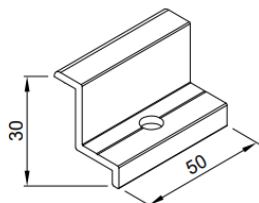

0,620 kg/m
BAG-1767

0,691 kg/m
BAG-1766

Ritningar

Snitt för profiler för solpaneler med storlek 1 000 [± 5 mm] * 1 600 [± 5 mm] för vertikal montering

Solpanel
Primära
konstruktionen
Takets
utformning

Solpanel
Sekundär
underkonstruktion
Primär konstruktion
Takets utformning

Solpanel
Sekundär
underkonstruktion
Primär konstruktion
Takets utformning

Snitt för profiler för solpaneler med storlek 1 000 [\pm 5 mm] * 1 600 [\pm 5 mm] för vertikal montering

Snittritning vid vertikalt montage med primär lösning

Snittritning vid vertikalt montage med sekundär lösning

Kopplingselement

Enkelsidigt kopplingselement
för solpanel – 30 [mm]

Enkelsidigt kopplingselement
för solpanel – 35 [mm]

Enkelsidigt kopplingselement
för solpanel – 40 [mm]