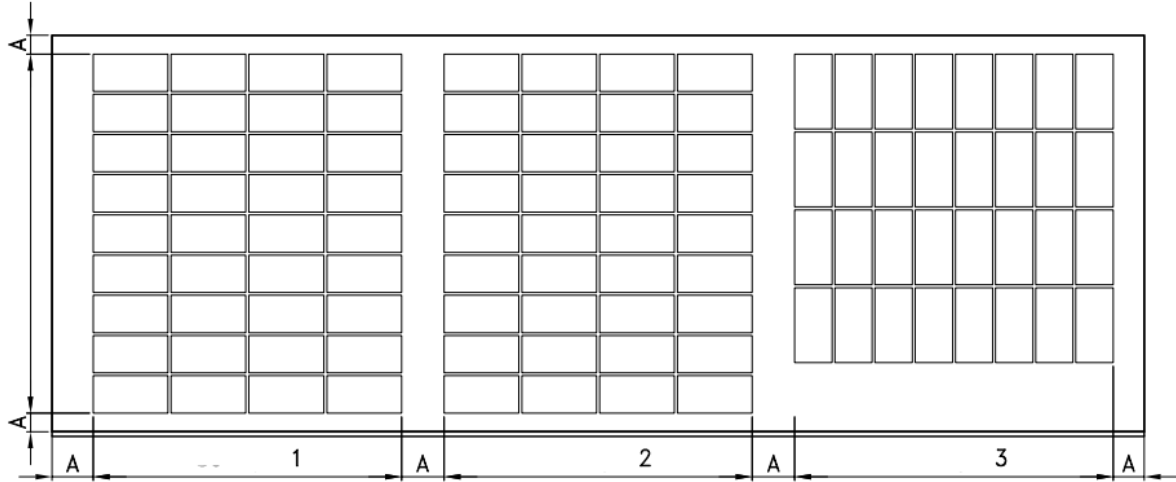

Ritningar

Snitt för profiler för solpaneler med storlek 1 000 [± 5 mm] * 1 600 [± 5 mm] för vertikal montering