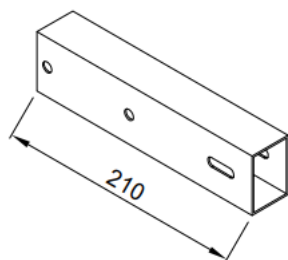

Solpanel
Sekundär
underkonstruktion
Primär konstruktion
Takets utformning

Snitt för profiler för solpaneler med storlek 1 000 [\pm 5 mm] * 1 600 [\pm 5 mm] för vertikal montering

Snittritning vid vertikalt montage med primär lösning

Snittritning vid vertikalt montage med sekundär lösning

Kopplingselement

Enkelsidigt kopplingselement
för solpanel – 30 [mm]

Enkelsidigt kopplingselement
för solpanel – 35 [mm]

Enkelsidigt kopplingselement
för solpanel – 40 [mm]

Enkelsidigt kopplingselement
för solpanel – 45 [mm]

Enkelsidigt kopplingselement
för solpanel – 50 [mm]

Mittenkopplingselement för
solpanel

Lock till profilen BAG 004

Lock till profilen BAG 006

Lock till profilen BAG 001