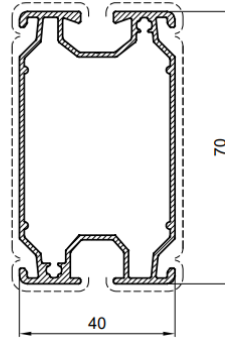

Teknisk information

Profiler

1,64 kg/m
BAG-001

1,55 kg/m
BAG-0005

1,04 kg/m
BAG-0006

1,38 kg/m
BAG-0004

1,540 kg/m
BAG-0002

1,040 kg/m
BAG-0180

0,620 kg/m
BAG-1767

0,691 kg/m
BAG-1766

Ritningar

Snitt för profiler för solpaneler med storlek 1 000 [± 5 mm] * 1 600 [± 5 mm] för vertikal montering

Solpanel
Primära
konstruktionen
Takets
utformning

Solpanel
Sekundär
underkonstruktion
Primär konstruktion
Takets utformning

Solpanel
Sekundär
underkonstruktion
Primär konstruktion
Takets utformning

Snitt för profiler för solpaneler med storlek 1 000 [\pm 5 mm] * 1 600 [\pm 5 mm] för vertikal montering

Snittritning vid vertikalt montage med primär lösning

Snittritning vid vertikalt montage med sekundär lösning

Kopplingselement

Enkelsidigt kopplingselement
för solpanel – 30 [mm]

Enkelsidigt kopplingselement
för solpanel – 35 [mm]

Enkelsidigt kopplingselement
för solpanel – 40 [mm]