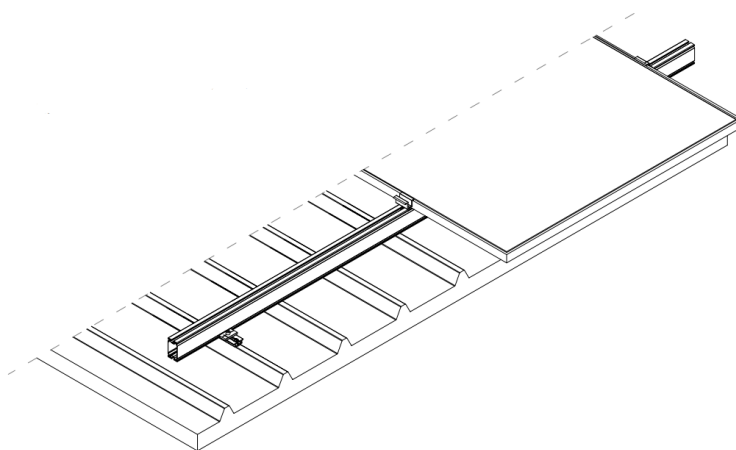

Allmän information

Allmänt

Solpanelhållare – platta tak går att använda i två huvudvarianter. Den ena för horisontell montering av solpaneler och den andra för vertikal montering av solpaneler. Varje variant kan beroende av takunderlag monteras med hjälp av hållare direktskruvade i taket (så kallad primär montering) eller med hjälp av profiler (så kallad sekundär montering). Saknar taket rätt lutning är det såklart möjligt att använda extra profiler för att få önskad panellutning eller om taksidan vetter mot norr.

Primär horisontell montering av solpaneler

Primär vertikal montering av solpaneler

Sekundär horisontell montering av solpaneler

Sekundär vertikal montering av solpaneler

Montering med extra profiler för att få önskad lutning för solpaneler platta tak som saknar önskad lutning; exempelvis om taksidan vetter mot norr.