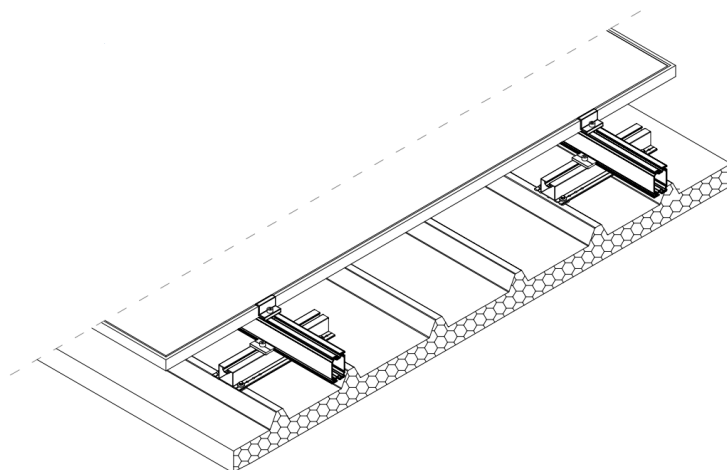

Allmän information

Allmänt

Solpanelhållare – platta tak går att använda i två huvudvarianter. Den ena för horisontell montering av solpaneler och den andra för vertikal montering av solpaneler. Varje variant kan beroende av takunderlag monteras med hjälp av hållare direktskruvade i taket (så kallad primär montering) eller med hjälp av profiler (så kallad sekundär montering). Saknar taket rätt lutning är det såklart möjligt att använda extra profiler för att få önskad panellutning eller om taksidan vetter mot norr.

Primär horisontell montering av solpaneler

Primär vertikal montering av solpaneler

Sekundär horisontell montering av solpaneler

Sekundär vertikal montering av solpaneler

Montering med extra profiler för att få önskad lutning för solpaneler platta tak som saknar önskad lutning; exempelvis om taksidan vetter mot norr.

Solpanel
Sekundär
underkonstruktion
Primär konstruktion
Takets utformning

Snitt för profiler för solpaneler med storlek 1 000 [\pm 5 mm] * 1 600 [\pm 5 mm] för vertikal montering

Snittritning vid vertikalt montage med primär lösning