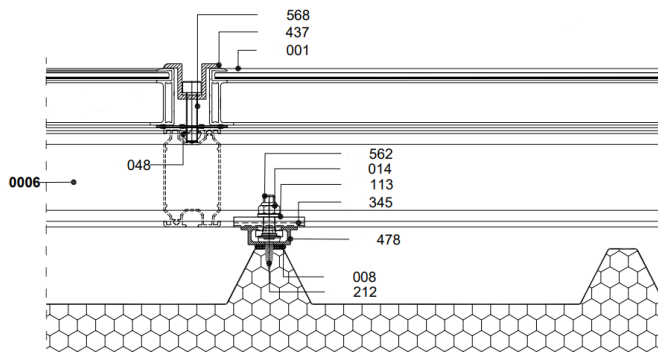

0,620 kg/m
BAG-1767

0,691 kg/m
BAG-1766

Ritningar

Snitt för profiler för solpaneler med storlek 1 000 [± 5 mm] * 1 600 [± 5 mm] för vertikal montering

Solpanel
Primära
konstruktionen
Takets
utformning

Solpanel
Sekundär
underkonstruktion
Primär konstruktion
Takets utformning

Solpanel
Sekundär
underkonstruktion
Primär konstruktion
Takets utformning

Snitt för profiler för solpaneler med storlek 1 000 [\pm 5 mm] * 1 600 [\pm 5 mm] för vertikal montering

Snittritning vid vertikalt montage med primär lösning