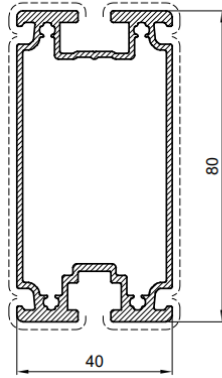

Primär horisontell montering av solpaneler

Primär vertikal montering av solpaneler

Sekundär horisontell montering av solpaneler

Sekundär vertikal montering av solpaneler

Montering med extra profiler för att få önskad lutning för solpaneler platta tak som saknar önskad lutning; exempelvis om taksidan vetter mot norr.

Teknisk information

Profiler

1,64 kg/m
BAG-001

1,55 kg/m
BAG-0005

1,04 kg/m
BAG-0006

1,38 kg/m
BAG-0004

1,540 kg/m
BAG-0002

1,040 kg/m
BAG-0180

0,620 kg/m
BAG-1767

0,691 kg/m
BAG-1766

Ritningar

Snitt för profiler för solpaneler med storlek 1 000 [± 5 mm] * 1 600 [± 5 mm] för vertikal montering

Solpanel
Primära
konstruktionen
Takets
utformning

Solpanel
Sekundär
underkonstruktion
Primär konstruktion
Takets utformning

Solpanel
Sekundär
underkonstruktion
Primär konstruktion
Takets utformning

Snitt för profiler för solpaneler med storlek 1 000 [\pm 5 mm] * 1 600 [\pm 5 mm] för vertikal montering

Snittritning vid vertikalt montage med primär lösning