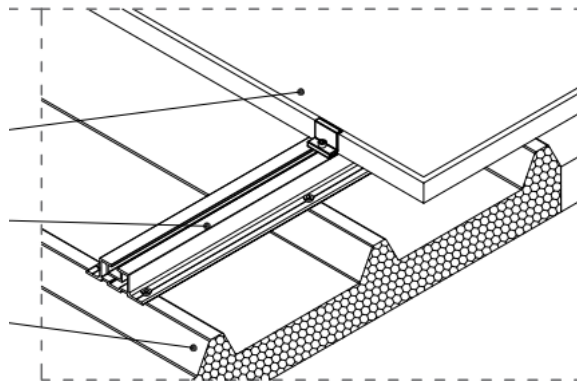

Primär horisontell montering av solpaneler

Primär vertikal montering av solpaneler

Sekundär horisontell montering av solpaneler

Sekundär vertikal montering av solpaneler

Montering med extra profiler för att få önskad lutning för solpaneler platta tak som saknar önskad lutning; exempelvis om taksidan vetter mot norr.

0,620 kg/m
BAG-1767

0,691 kg/m
BAG-1766

Ritningar

Snitt för profiler för solpaneler med storlek 1 000 [± 5 mm] * 1 600 [± 5 mm] för vertikal montering

Solpanel
Primära
konstruktionen
Takets
utformning

Solpanel
Sekundär
underkonstruktion
Primär konstruktion
Takets utformning

Solpanel
Sekundär
underkonstruktion
Primär konstruktion
Takets utformning

Snitt för profiler för solpaneler med storlek 1 000 [\pm 5 mm] * 1 600 [\pm 5 mm] för vertikal montering

Snittritning vid vertikalt montage med primär lösning

Snittritning vid vertikalt montage med sekundär lösning

Kopplingselement

Enkelsidigt kopplingselement
för solpanel – 30 [mm]

Enkelsidigt kopplingselement
för solpanel – 35 [mm]

Enkelsidigt kopplingselement
för solpanel – 40 [mm]