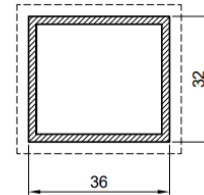

Primär horisontell montering av solpaneler

Primär vertikal montering av solpaneler

Sekundär horisontell montering av solpaneler

Sekundär vertikal montering av solpaneler

Montering med extra profiler för att få önskad lutning för solpaneler platta tak som saknar önskad lutning; exempelvis om taksidan vetter mot norr.

Teknisk information

Profiler

1,64 kg/m
BAG-001

1,55 kg/m
BAG-0005

1,04 kg/m
BAG-0006

1,38 kg/m
BAG-0004

1,540 kg/m
BAG-0002

1,040 kg/m
BAG-0180

0,620 kg/m
BAG-1767

0,691 kg/m
BAG-1766

Ritningar

Snitt för profiler för solpaneler med storlek 1 000 [± 5 mm] * 1 600 [± 5 mm] för vertikal montering

Solpanel
Primära
konstruktionen
Takets
utformning

Solpanel
Sekundär
underkonstruktion
Primär konstruktion
Takets utformning

Solpanel
Sekundär
underkonstruktion
Primär konstruktion
Takets utformning

Snitt för profiler för solpaneler med storlek 1 000 [\pm 5 mm] * 1 600 [\pm 5 mm] för vertikal montering

Snittritning vid vertikalt montage med primär lösning