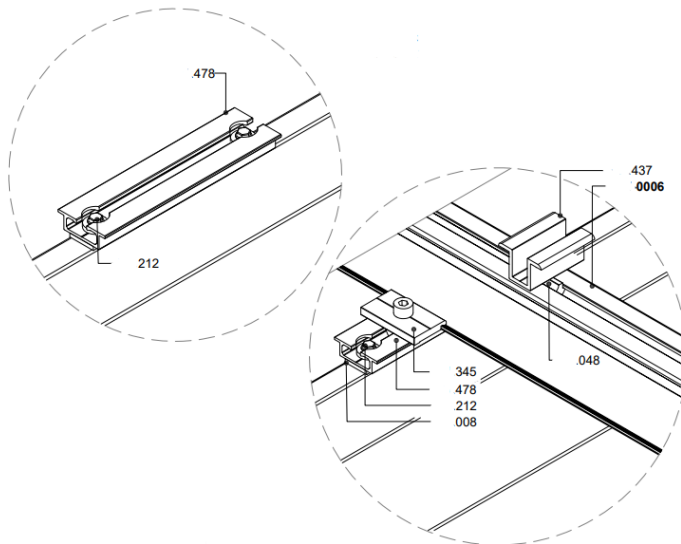

0,620 kg/m
BAG-1767

0,691 kg/m
BAG-1766

Ritningar

Snitt för profiler för solpaneler med storlek 1 000 [± 5 mm] * 1 600 [± 5 mm] för vertikal montering

Solpanel
Primära
konstruktionen
Takets
utformning

Solpanel
Sekundär
underkonstruktion
Primär konstruktion
Takets utformning

Solpanel
Sekundär
underkonstruktion
Primär konstruktion
Takets utformning

Snitt för profiler för solpaneler med storlek 1 000 [\pm 5 mm] * 1 600 [\pm 5 mm] för vertikal montering

Snittritning vid vertikalt montage med primär lösning

Snittritning vid vertikalt montage med sekundär lösning

Kopplingselement

Enkelsidigt kopplingselement
för solpanel – 30 [mm]

Enkelsidigt kopplingselement
för solpanel – 35 [mm]

Enkelsidigt kopplingselement
för solpanel – 40 [mm]