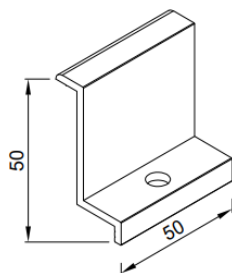

0,620 kg/m
BAG-1767

0,691 kg/m
BAG-1766

Ritningar

Snitt för profiler för solpaneler med storlek 1 000 [± 5 mm] * 1 600 [± 5 mm] för vertikal montering

Solpanel
Primära
konstruktionen
Takets
utformning

Solpanel
Sekundär
underkonstruktion
Primär konstruktion
Takets utformning

Solpanel
Sekundär
underkonstruktion
Primär konstruktion
Takets utformning

Snitt för profiler för solpaneler med storlek 1 000 [\pm 5 mm] * 1 600 [\pm 5 mm] för vertikal montering

Snittritning vid vertikalt montage med primär lösning

Snittritning vid vertikalt montage med sekundär lösning

Kopplingselement

Enkelsidigt kopplingselement
för solpanel – 30 [mm]

Enkelsidigt kopplingselement
för solpanel – 35 [mm]

Enkelsidigt kopplingselement
för solpanel – 40 [mm]

Enkelsidigt kopplingselement
för solpanel – 45 [mm]

Enkelsidigt kopplingselement
för solpanel – 50 [mm]

Mittenkopplingselement för
solpanel

Lock till profilen BAG 004

Lock till profilen BAG 006

Lock till profilen BAG 001