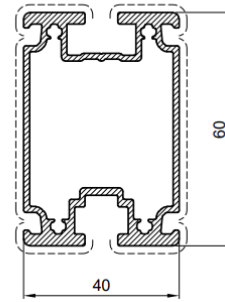

Teknisk information

Profiler

1,64 kg/m
BAG-001

1,55 kg/m
BAG-0005

1,04 kg/m
BAG-0006

1,38 kg/m
BAG-0004

1,540 kg/m
BAG-0002

1,040 kg/m
BAG-0180

0,620 kg/m
BAG-1767

0,691 kg/m
BAG-1766

Ritningar

Snitt för profiler för solpaneler med storlek 1 000 [± 5 mm] * 1 600 [± 5 mm] för vertikal montering

Solpanel
Primära
konstruktionen
Takets
utformning

Solpanel
Sekundär
underkonstruktion
Primär konstruktion
Takets utformning

Solpanel
Sekundär
underkonstruktion
Primär konstruktion
Takets utformning

Snitt för profiler för solpaneler med storlek 1 000 [\pm 5 mm] * 1 600 [\pm 5 mm] för vertikal montering

Snittritning vid vertikalt montage med primär lösning

Snittritning vid vertikalt montage med sekundär lösning

Kopplingselement

Enkelsidigt kopplingselement
för solpanel – 30 [mm]

Enkelsidigt kopplingselement
för solpanel – 35 [mm]

Enkelsidigt kopplingselement
för solpanel – 40 [mm]