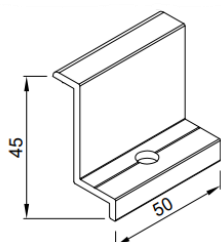

0,620 kg/m
BAG-1767

0,691 kg/m
BAG-1766

Ritningar

Snitt för profiler för solpaneler med storlek 1 000 [± 5 mm] * 1 600 [± 5 mm] för vertikal montering

Solpanel
Primära
konstruktionen
Takets
utformning

Solpanel
Sekundär
underkonstruktion
Primär konstruktion
Takets utformning

Solpanel
Sekundär
underkonstruktion
Primär konstruktion
Takets utformning

Snitt för profiler för solpaneler med storlek 1 000 [\pm 5 mm] * 1 600 [\pm 5 mm] för vertikal montering

Snittritning vid vertikalt montage med primär lösning

Snittritning vid vertikalt montage med sekundär lösning

Kopplingselement

Enkelsidigt kopplingselement
för solpanel – 30 [mm]

Enkelsidigt kopplingselement
för solpanel – 35 [mm]

Enkelsidigt kopplingselement
för solpanel – 40 [mm]

Enkelsidigt kopplingselement
för solpanel – 45 [mm]

Enkelsidigt kopplingselement
för solpanel – 50 [mm]

Mittenkopplingselement för
solpanel

Lock till profilen BAG 004

Lock till profilen BAG 006

Lock till profilen BAG 001