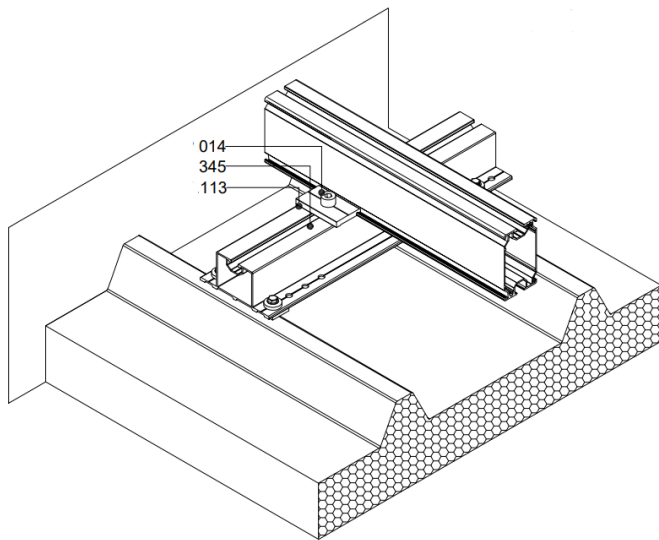

Solpanel
Sekundär
underkonstruktion
Primär konstruktion
Takets utformning

Snitt för profiler för solpaneler med storlek 1 000 [\pm 5 mm] * 1 600 [\pm 5 mm] för vertikal montering

Snittritning vid vertikalt montage med primär lösning

Kopplingselement (sekundär
montering) av hållare, finns i
olika längder och varianter

Hållare för panelen – platta tak,
finns i olika längder

Hållare för paneler – trapetstak,
finns i olika längder

Anvisningar vid montage av tegeltakpaneler