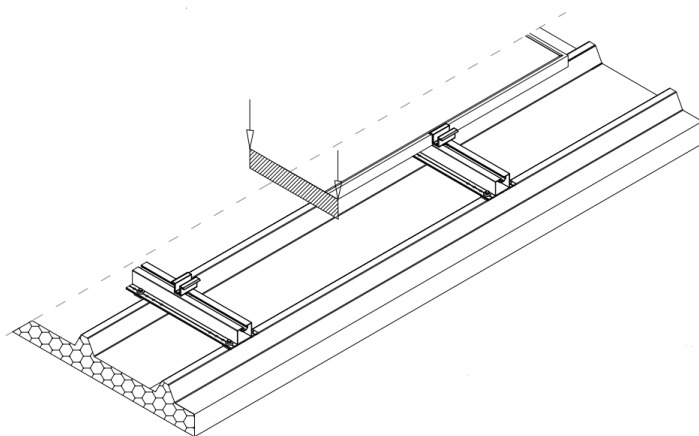

Allmän information

Allmänt

Solpanelhållare – platta tak går att använda i två huvudvarianter. Den ena för horisontell montering av solpaneler och den andra för vertikal montering av solpaneler. Varje variant kan beroende av takunderlag monteras med hjälp av hållare direktskruvade i taket (så kallad primär montering) eller med hjälp av profiler (så kallad sekundär montering). Saknar taket rätt lutning är det såklart möjligt att använda extra profiler för att få önskad panellutning eller om taksidan vetter mot norr.

Solpanel
Sekundär
underkonstruktion
Primär konstruktion
Takets utformning

Snitt för profiler för solpaneler med storlek 1 000 [\pm 5 mm] * 1 600 [\pm 5 mm] för vertikal montering

Snittritning vid vertikalt montage med primär lösning