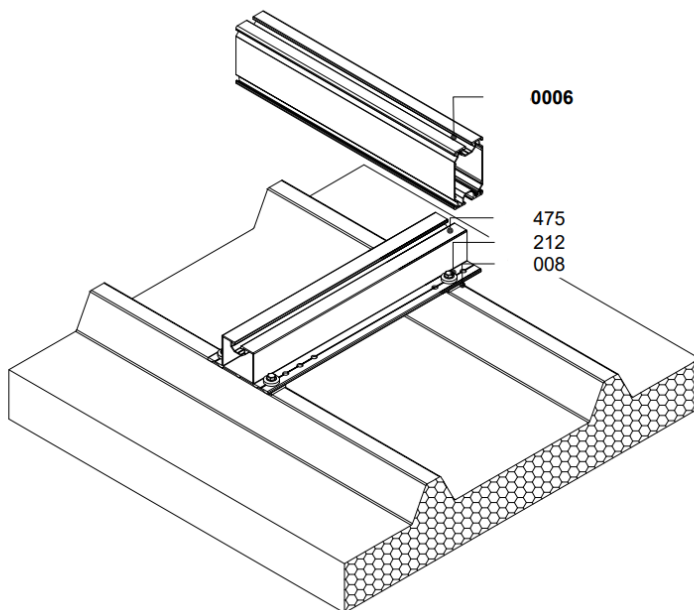

Solpanel
Sekundär
underkonstruktion
Primär konstruktion
Takets utformning

Snitt för profiler för solpaneler med storlek 1 000 [\pm 5 mm] * 1 600 [\pm 5 mm] för vertikal montering

Snittritning vid vertikalt montage med primär lösning

Snittritning vid vertikalt montage med sekundär lösning

Kopplingselement

Enkelsidigt kopplingselement
för solpanel – 30 [mm]

Enkelsidigt kopplingselement
för solpanel – 35 [mm]

Enkelsidigt kopplingselement
för solpanel – 40 [mm]

Kopplingselement (sekundär
montering) av hållare, finns i
olika längder och varianter

Hållare för panelen – platta tak,
finns i olika längder

Hållare för paneler – trapetstak,
finns i olika längder

Anvisningar vid montage av tegeltakpaneler