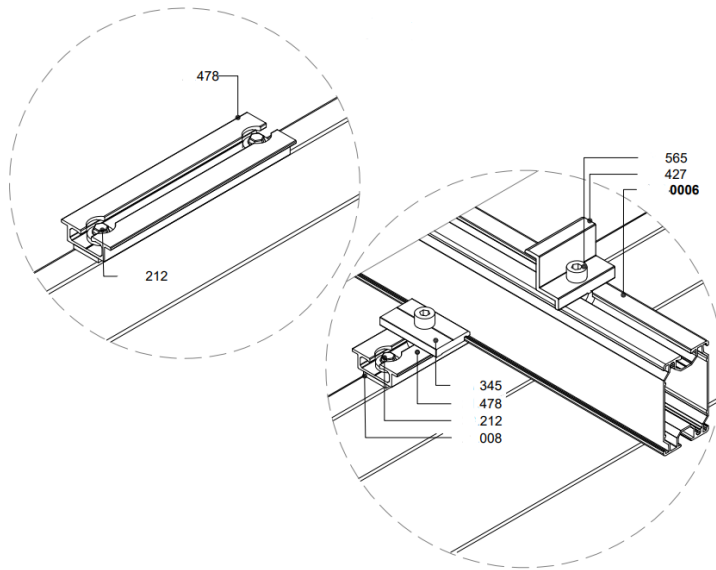

0,620 kg/m
BAG-1767

0,691 kg/m
BAG-1766

Ritningar

Snitt för profiler för solpaneler med storlek 1 000 [± 5 mm] * 1 600 [± 5 mm] för vertikal montering

Solpanel
Primära
konstruktionen
Takets
utformning

Solpanel
Sekundär
underkonstruktion
Primär konstruktion
Takets utformning

Solpanel
Sekundär
underkonstruktion
Primär konstruktion
Takets utformning

Snitt för profiler för solpaneler med storlek 1 000 [\pm 5 mm] * 1 600 [\pm 5 mm] för vertikal montering

Snittritning vid vertikalt montage med primär lösning

Snittritning vid vertikalt montage med sekundär lösning

Kopplingselement

Enkelsidigt kopplingselement
för solpanel – 30 [mm]

Enkelsidigt kopplingselement
för solpanel – 35 [mm]

Enkelsidigt kopplingselement
för solpanel – 40 [mm]