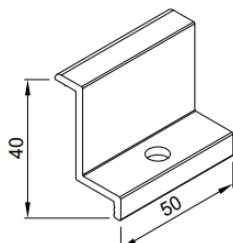

0,620 kg/m
BAG-1767

0,691 kg/m
BAG-1766

Ritningar

Snitt för profiler för solpaneler med storlek 1 000 [± 5 mm] * 1 600 [± 5 mm] för vertikal montering

Solpanel
Primära
konstruktionen
Takets
utformning

Solpanel
Sekundär
underkonstruktion
Primär konstruktion
Takets utformning

Solpanel
Sekundär
underkonstruktion
Primär konstruktion
Takets utformning

Snitt för profiler för solpaneler med storlek 1 000 [\pm 5 mm] * 1 600 [\pm 5 mm] för vertikal montering

Snittritning vid vertikalt montage med primär lösning

Snittritning vid vertikalt montage med sekundär lösning

Kopplingselement

Enkelsidigt kopplingselement
för solpanel – 30 [mm]

Enkelsidigt kopplingselement
för solpanel – 35 [mm]

Enkelsidigt kopplingselement
för solpanel – 40 [mm]

Enkelsidigt kopplingselement
för solpanel – 45 [mm]

Enkelsidigt kopplingselement
för solpanel – 50 [mm]

Mittenkopplingselement för
solpanel

Lock till profilen BAG 004

Lock till profilen BAG 006

Lock till profilen BAG 001