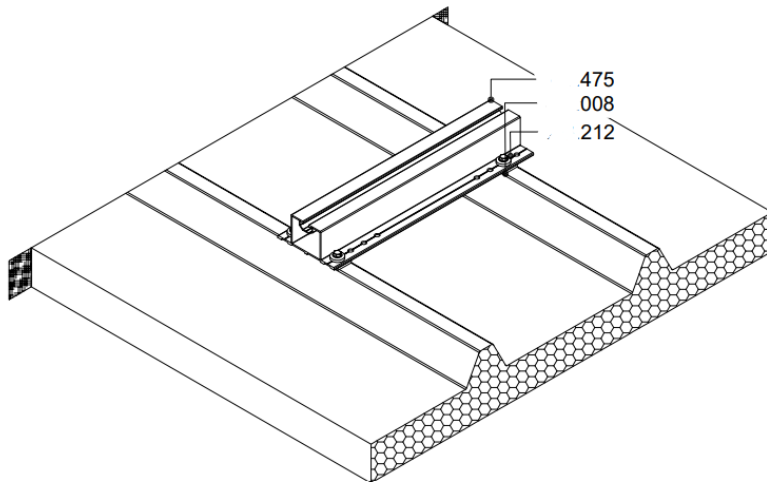

Solpanel
Sekundär
underkonstruktion
Primär konstruktion
Takets utformning

Snitt för profiler för solpaneler med storlek 1 000 [\pm 5 mm] * 1 600 [\pm 5 mm] för vertikal montering

Snittritning vid vertikalt montage med primär lösning

Kopplingselement (sekundär
montering) av hållare, finns i
olika längder och varianter

Hållare för panelen – platta tak,
finns i olika längder

Hållare för paneler – trapetstak,
finns i olika längder

Anvisningar vid montage av tegeltakpaneler