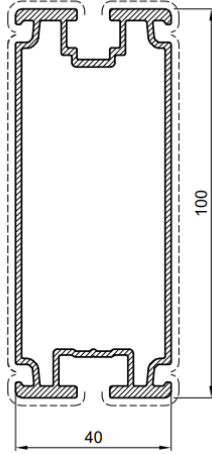

Primär horisontell montering av solpaneler

Primär vertikal montering av solpaneler

Sekundär horisontell montering av solpaneler

Sekundär vertikal montering av solpaneler

Montering med extra profiler för att få önskad lutning för solpaneler platta tak som saknar önskad lutning; exempelvis om taksidan vetter mot norr.

Teknisk information

Profiler

1,64 kg/m
BAG-001

1,55 kg/m
BAG-0005

1,04 kg/m
BAG-0006

1,38 kg/m
BAG-0004

1,540 kg/m
BAG-0002

1,040 kg/m
BAG-0180

0,620 kg/m
BAG-1767

0,691 kg/m
BAG-1766

Ritningar

Snitt för profiler för solpaneler med storlek 1 000 [± 5 mm] * 1 600 [± 5 mm] för vertikal montering

Solpanel
Primära
konstruktionen
Takets
utformning

Solpanel
Sekundär
underkonstruktion
Primär konstruktion
Takets utformning

Solpanel
Sekundär
underkonstruktion
Primär konstruktion
Takets utformning

Snitt för profiler för solpaneler med storlek 1 000 [\pm 5 mm] * 1 600 [\pm 5 mm] för vertikal montering

Snittritning vid vertikalt montage med primär lösning