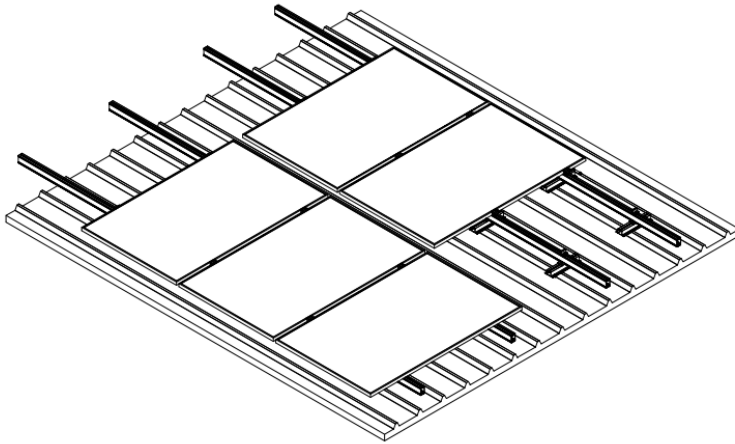

Solpanel
Sekundär
underkonstruktion
Primär konstruktion
Takets utformning

Snitt för profiler för solpaneler med storlek 1 000 [\pm 5 mm] * 1 600 [\pm 5 mm] för vertikal montering

Snittritning vid vertikalt montage med primär lösning

Kopplingselement (sekundär
montering) av hållare, finns i
olika längder och varianter

Hållare för panelen – platta tak,
finns i olika längder

Hållare för paneler – trapetstak,
finns i olika längder

Anvisningar vid montage av tegeltakpaneler