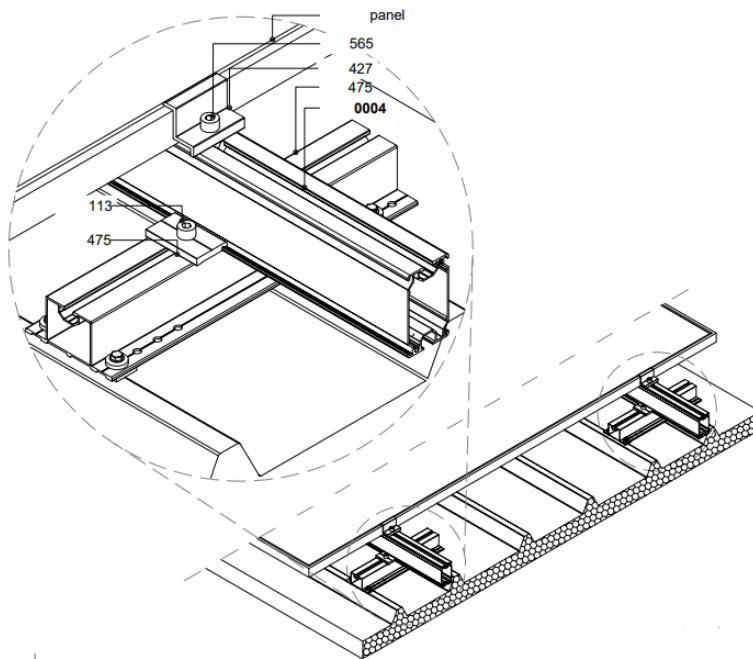

Solpanel
Sekundär
underkonstruktion
Primär konstruktion
Takets utformning

Snitt för profiler för solpaneler med storlek 1 000 [\pm 5 mm] * 1 600 [\pm 5 mm] för vertikal montering

Snittritning vid vertikalt montage med primär lösning

Kopplingselement (sekundär
montering) av hållare, finns i
olika längder och varianter

Hållare för panelen – platta tak,
finns i olika längder

Hållare för paneler – trapetstak,
finns i olika längder

Anvisningar vid montage av tegeltakpaneler