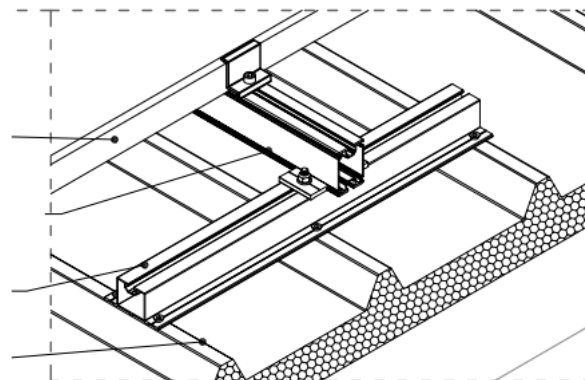

Primär horisontell montering av solpaneler

Primär vertikal montering av solpaneler

Sekundär horisontell montering av solpaneler

Sekundär vertikal montering av solpaneler

Montering med extra profiler för att få önskad lutning för solpaneler platta tak som saknar önskad lutning; exempelvis om taksidan vetter mot norr.

0,620 kg/m
BAG-1767

0,691 kg/m
BAG-1766

Ritningar

Snitt för profiler för solpaneler med storlek 1 000 [± 5 mm] * 1 600 [± 5 mm] för vertikal montering

Solpanel
Primära
konstruktionen
Takets
utformning

Solpanel
Sekundär
underkonstruktion
Primär konstruktion
Takets utformning

Solpanel
Sekundär
underkonstruktion
Primär konstruktion
Takets utformning

Snitt för profiler för solpaneler med storlek 1 000 [\pm 5 mm] * 1 600 [\pm 5 mm] för vertikal montering

Snittritning vid vertikalt montage med primär lösning

Snittritning vid vertikalt montage med sekundär lösning

Kopplingselement

Enkelsidigt kopplingselement
för solpanel – 30 [mm]

Enkelsidigt kopplingselement
för solpanel – 35 [mm]

Enkelsidigt kopplingselement
för solpanel – 40 [mm]