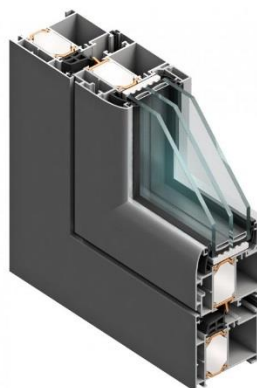

Fönster: BAG TERMO 65

Blue Adriatic Group AB erbjuder fönster och glaspartier av hög kvalitet och tidlös design.

I vårt sortiment finns produkter från det egna varumärket BAG och det världskända Schüco. BAG och Schüco erbjuder fönster, dörrar samt glaspartier.

BAG erbjuder produkter helt i aluminium eller aluminium och trä (aluminium på utsidan och trä på insidan).

Schüco levereras antingen helt i aluminium eller i PVC.
Samtliga fönster tillverkas efter kundens önskemål och beställning.

BAG TERMO 65 – helt i aluminium med termobrygga

Detta är ett fönster helt och hållet i aluminium med termobrygga och är vår enklaste produkt. Denna profil är mycket lämplig för såväl fritidshus, Attefallshus som vanliga hus och är mycket populärt alternativ till andra våra profiler.

Denna profil levereras i många olika färger – du som kund bestämmer.

Specifikation:

För ett fönster med mått 1 230 [mm] * 1 480 [mm]

Har BAG TERMO 65 följande U_w värde:

$U_w=1.3$ [W/m²K]

För mer information besök vår hemsida, ring eller maila, vi svarar alltid.

Blue Adriatic Group AB

E-mail: info@blueadriatic.se

Tel: +46 (0)736 23 07 75

Tel: +46 (0)705 42 02 57